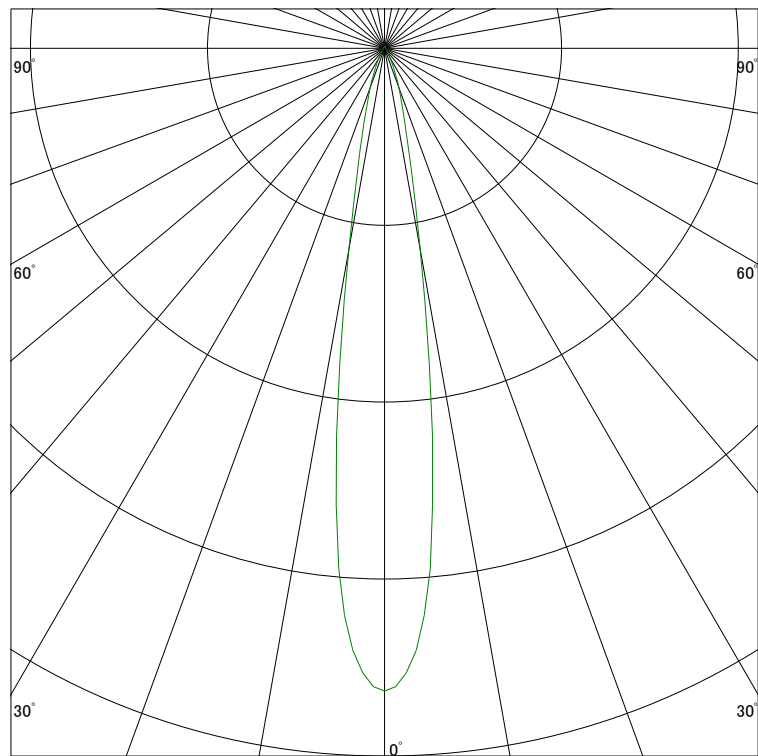

配光曲線

ライティング創

器具型番 SLX46003LL-BN
ランプ LED13.1W 2700K Ra90
1/2ビーム角 16°

断面

スケーリング 2500 Cd
5000
7500
10000

1000ルーメン当たりの光度値

水平面照度

ライティング創

器具型番 SLX46003LL-BN
ランプ LED13.1W 2700K Ra90
ランプ光束 671 Lm
1/2照度角 16°

断面

スケーリング 5000 Lx
2000
1000
500