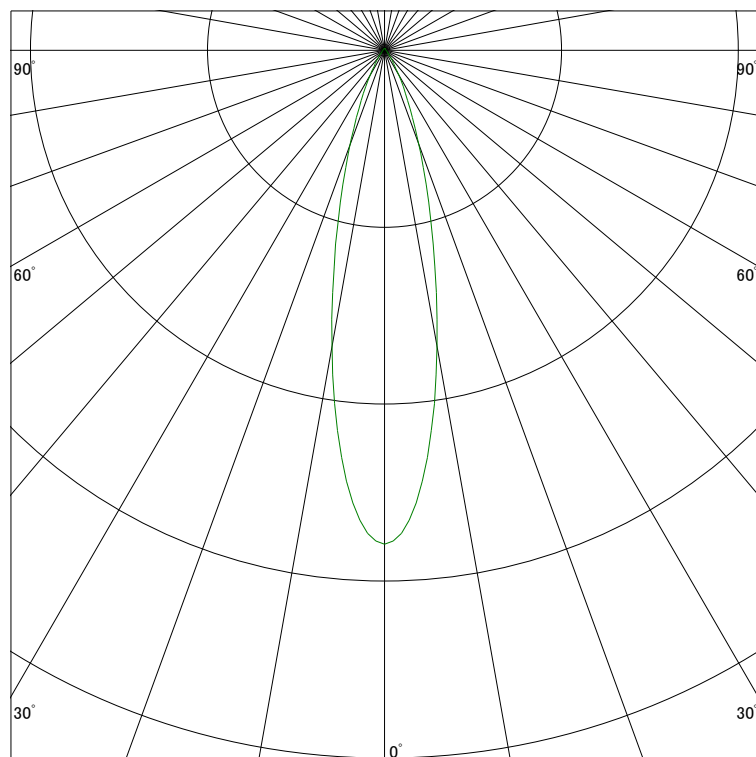

配光曲線

ライティング創

器具型番 SLX46003LL-BF
ランプ LED13.1W 2700K Ra90
1/2ビーム角 24°

断面

スケーリング 1500 Cd
3000
4500
6000

1000ルーメン当たりの光度値

水平面照度

ライティング創

器具型番 SLX46003LL-BF
ランプ LED13.1W 2700K Ra90
ランプ光束 504 Lm
1/2照度角 23°

断面

スケーリング 2000 Lx
1000
500
200