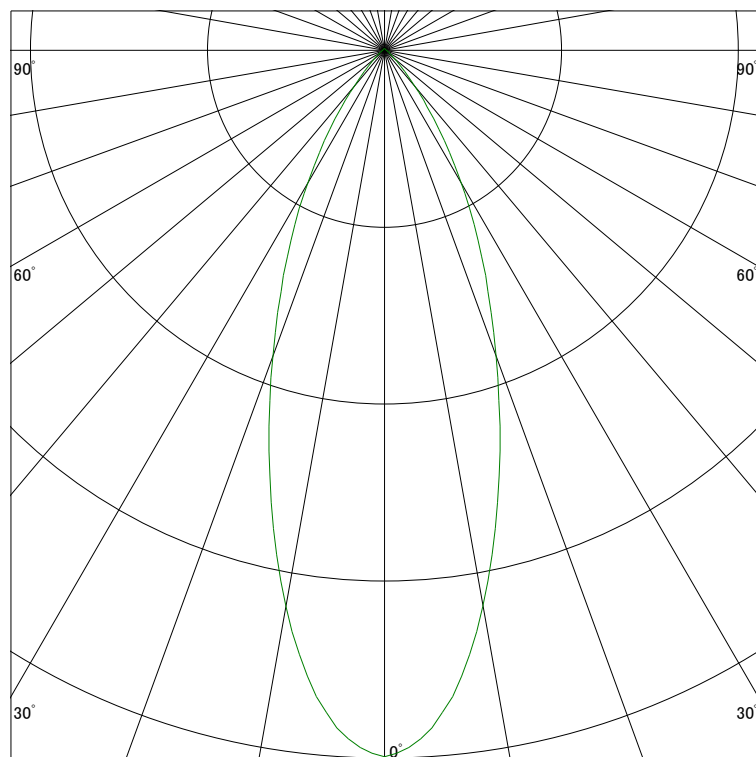

配光曲線

ライティング創

器具型番 SLX46003L-BW
ランプ LED13.1W 3000K Ra90
1/2ビーム角 37°

断面

スケーリング 500 Cd
1000
1500
2000

1000ルーメン当たりの光度値

水平面照度

ライティング創

器具型番 SLX46003L-BW
ランプ LED13.1W 3000K Ra90
ランプ光束 500 Lm
1/2照度角 33°

断面

スケーリング 1000 Lx
500
200
100