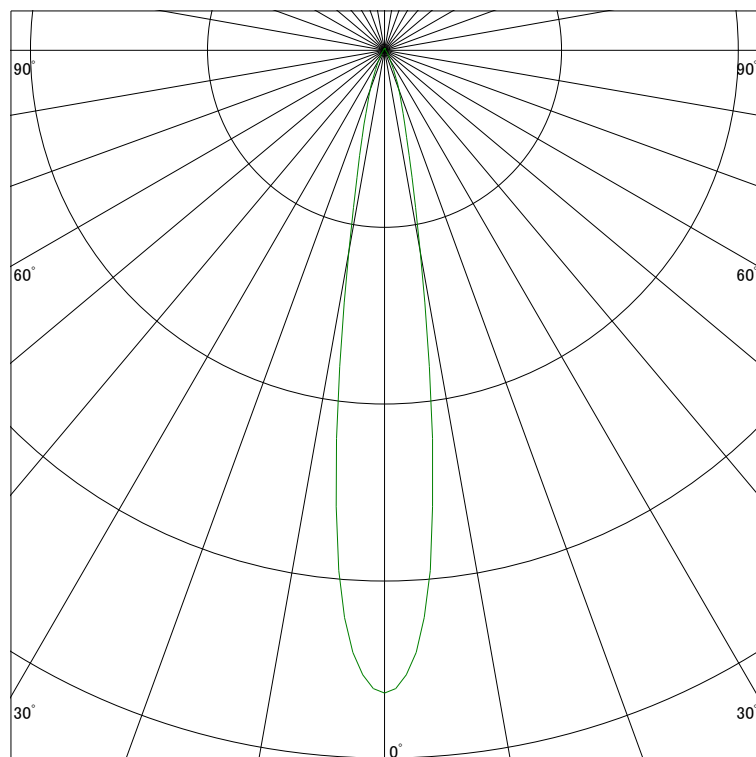

配光曲線

ライティング創

器具型番 SLX46003L-BN
ランプ LED13.1W 3000K Ra90
1/2ビーム角 16°

断面

スケーリング 2500 Cd
5000
7500
10000

1000ルーメン当たりの光度値

水平面照度

ライティング創

器具型番 SLX46003L-BN
ランプ LED13.1W 3000K Ra90
ランプ光束 671 Lm
1/2照度角 16°

断面

スケーリング 5000 Lx
2000
1000
500