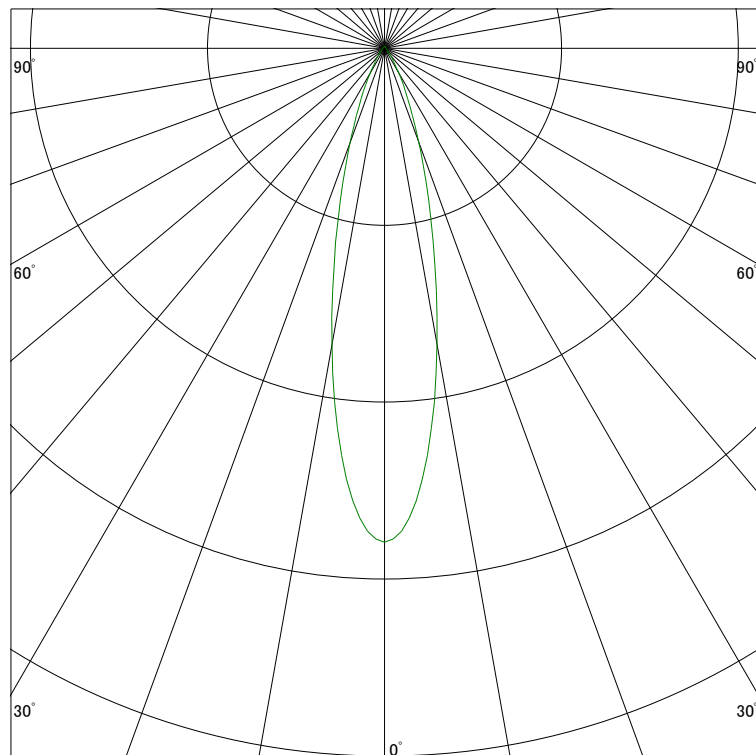

### 配光曲線

ライティング創

器具型番 SLX46003L-BF  
ランプ LED13.1W 3000K Ra90  
1/2ビーム角 24°

断面

スケーリング 1500 Cd  
3000  
4500  
6000

1000ルーメン当たりの光度値

### 水平面照度

ライティング創

器具型番 SLX46003L-BF  
ランプ LED13.1W 3000K Ra90  
ランプ光束 504 Lm  
1/2照度角 23°

断面

スケーリング 2000 Lx  
1000  
500  
200