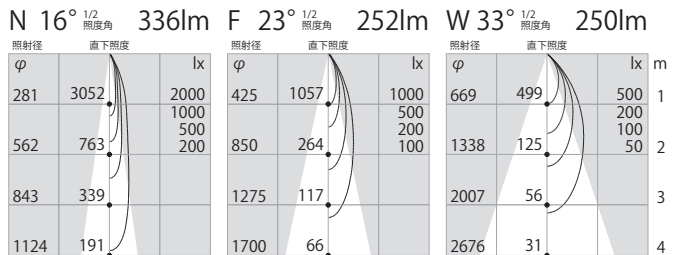

## 仕様

消費電力:7.1W  
 器具高:60mm  
 灯具:アルミ  
 設計寿命:40000時間  
 質量:0.18kg  
 電源装置:別置・別売  
 通線穴:φ30mm

### 1 色温度

LL :2700K  
 L :3000K

### 3 1/2ビーム角

N 狭角 :16°  
 F 中角 :24°  
 W 広角 :37°

計6種

※3000Kのデータです 2700Kは等倍