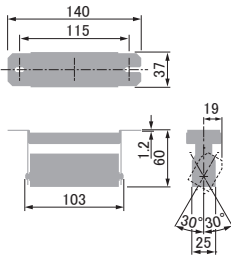

## 仕様

消費電力:7.1W  
 器具高:60mm  
 灯具:アルミ  
 設計寿命:40000時間  
 質量:0.18kg  
 電源装置:別置・別売  
 通線穴:φ30mm