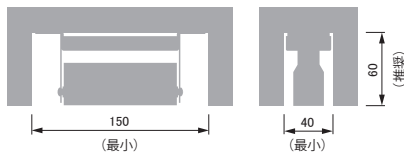

### 3 1/2ビーム角

N 狭角 :16°  
 F 中角 :24°  
 W 広角 :37°

計6種

※3000Kのデータです 2700Kは等倍

## 最小施工寸法

器具寿命・安全を考慮した最小寸法です。  
 実際の施工ではメンテナンスも考慮し、より広い開口寸法を推奨します。