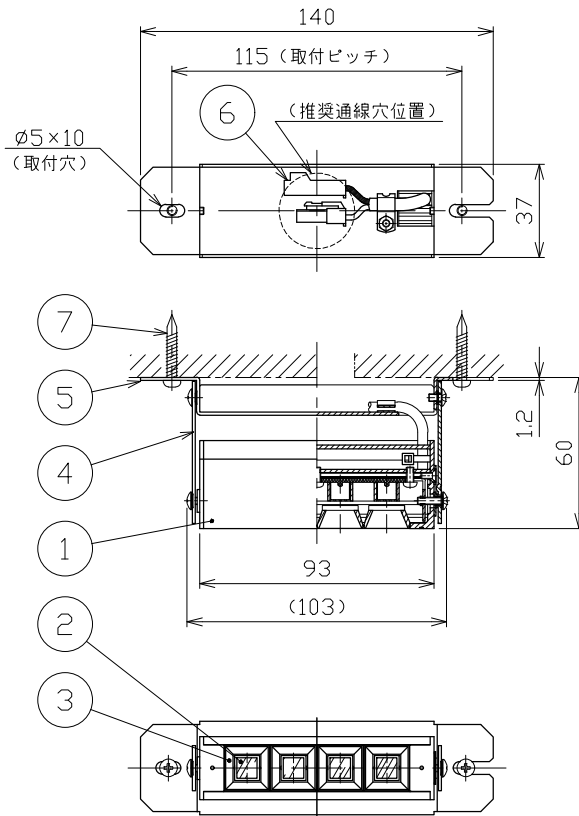

*別売の専用電源装置（定電流形）と合わせてご使用ください。
*調光型電源装置（位相・PWM・DALI）は、別途お問い合わせください。

この通線穴から電源装置は入りません

◆適合電源装置（別売）

品番	調光方式	出力電流 (If)
SZA8809	非調光	450mA

■光学特性

配光	1/2ビーム角	器具光束	固有光束消費効率
N:狭角	16°	336 lm	47.3 lm/W
F:中角	24°	252 lm	35.4 lm/W
W:広角	37°	250 lm	35.2 lm/W

■品番（別表）

品番	器具色
SLX46002LL-BN	ブラック
SLX46002LL-BF	
SLX46002LL-BW	

No.	部品名	材質	数	備考	電気特性 適合電源装置使用時	電源装置	別置・別売	色温度	演色性	尺度	器具重量	作図日
8					特記事項 ・照射物近接限度 0.1m	別置・別売	2700K	Ra90	1/3	0.18 kg	2022.10.30	作図 池田
7	木ネジ		2	ブラック								
6	コネクター	ナイロン	1組	ブラック +極/-極(各1)	消費電力	7.1 W	承認	検印	小西	和田		
5	取付板	鋼板	1	ブラック塗装	設計寿命	40,000時間						
4	アーム	鋼板	2	ブラック塗装								
3	ルーバー	樹脂	1	ブラック								
2	レンズ	樹脂	4	透明								
1	灯具	アルミ	1	ブラック塗装								