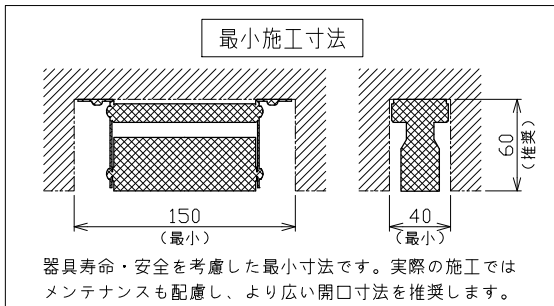

安全に関するご注意

- 一般屋内天井直付専用器具です。下記のような場所では使用できません。
故障や絶縁不良による火災・感電・短寿命の原因となります。
・湿度が20～85%の範囲外、及び水滴など水のかかる場所 ・振動、衝撃の多い場所 ・粉塵の多い場所
・腐食性ガス、可燃性ガス・オイルミストなどが発生及び塩害の生じる場所
- 指定方向以外は取付けないでください。器具の落下の原因となります。
- 器具は壁面・床面に取付けないでください。落下や、接触不良による火災の原因になります。
- 定格電圧の±6%の範囲でご使用ください。感電・火災および短寿命の原因となります。
- 被照射との距離は、指定以下で使用しないでください。火災の原因になります。
- LEDの光色にはバラツキがある為、発光色、明るさが異なる場合がありますのでご了承ください。
- コントローラーなどの調光器と組み合わせて使用する際は、必ず弊社にご相談ください。
- 延長コードは付属しておりません。別途お問い合わせください。

*別売の専用電源装置（定電流形）と合わせてご使用ください。
*調光型電源装置（位相・PWM・DALI）は、別途お問い合わせください。

この通線穴から電源装置は入りません

◆適合電源装置（別売）

品番	調光方式	出力電流 (If)
SZA8809	非調光	450mA

■光学特性

配光	1/2ビーム角	器具光束	固有光束消費効率
N:狭角	16°	336 lm	47.3 lm/W
F:中角	24°	252 lm	35.4 lm/W
W:広角	37°	250 lm	35.2 lm/W