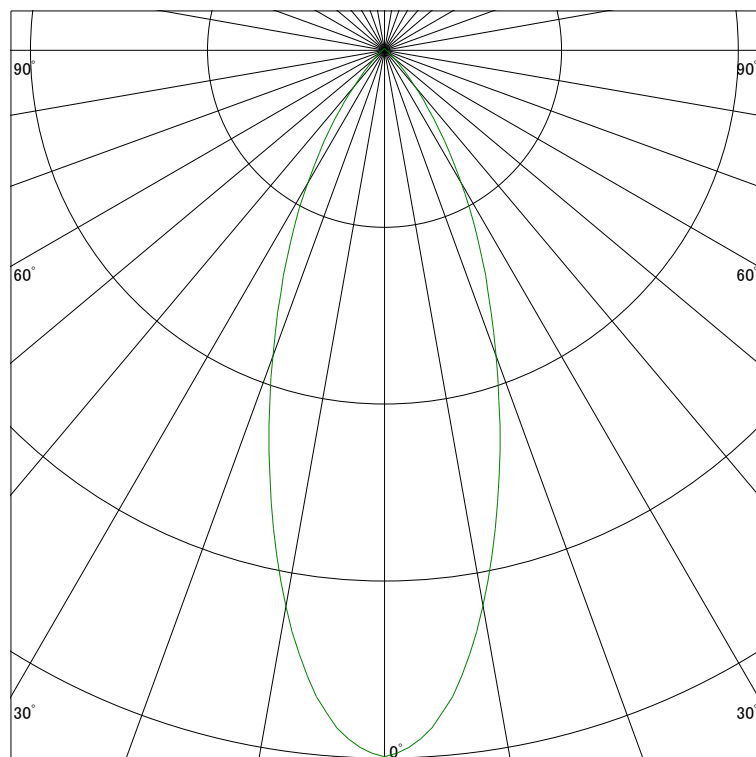

### 配光曲線

ライティング創

器具型番 SLX46002LL-BW  
ランプ LED7.1W 2700K Ra90  
1/2ビーム角 37°

断面

スケーリング 500 Cd  
1000  
1500  
2000

1000ルーメン当たりの光度値

### 水平面照度

ライティング創

器具型番 SLX46002LL-BW  
ランプ LED7.1W 2700K Ra90  
ランプ光束 250 Lm  
1/2照度角 33°

断面

スケーリング 500 Lx  
200  
100  
50