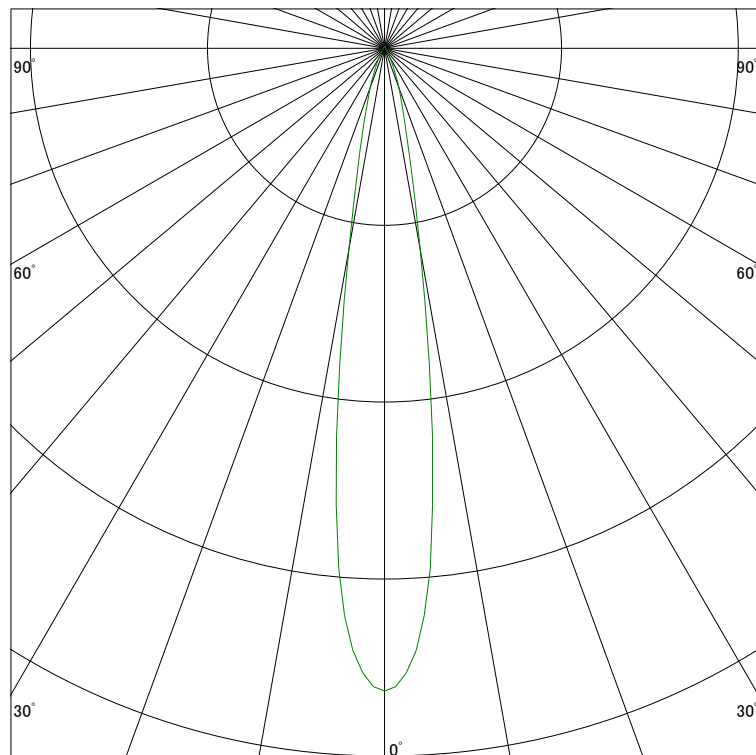

配光曲線

ライティング創

器具型番 SLX46002LL-BN
ランプ LED7.1W 2700K Ra90
1/2ビーム角 16°

断面

スケーリング 2500 Cd
5000
7500
10000

1000ルーメン当たりの光度値

水平面照度

ライティング創

器具型番 SLX46002LL-BN
ランプ LED7.1W 2700K Ra90
ランプ光束 336 Lm
1/2照度角 16°

断面

スケーリング 2000 Lx
1000
500
200