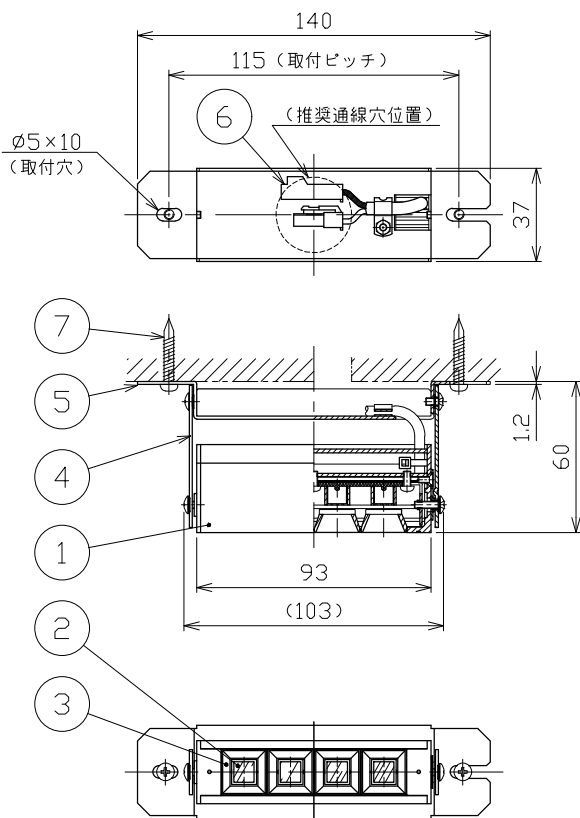

※別売の専用電源装置（定電流形）と合わせてご使用ください。  
※調光型電源装置（位相・PWM・DALI）は、別途お問い合わせください。

この通線穴から電源装置は入りません

◆適合電源装置（別売）

品番	調光方式	出力電流 (If)
SZA8809	非調光	450mA

■光学特性

配光	1/2ビーム角	器具光束	固有光束消費効率
N:狭角	16°	336 lm	47.3 lm/W
F:中角	24°	252 lm	35.4 lm/W
W:広角	37°	250 lm	35.2 lm/W

■品番（別表）

品番	器具色
SLX46002L-BN	ブラック
SLX46002L-BF	
SLX46002L-BW	

8				特記事項	品番（別表参照）					
7	木ネジ		2	ブラック	SLX46002L-B*					
6	コネクター	ナイロン	1組	+極/-極（各1）	色温度 3000K					
5	取付板	鋼板	1	ブラック塗装	演色性 Ra90					
4	アーム	鋼板	2	ブラック塗装	電気特性 適合電源装置使用時	電源装置	別置・別売	尺度	器具重量	作図日
3	ルーバー	樹脂	1	ブラック		入力電圧	100 V	1/3	0.18 kg	2022.10.30
2	レンズ	樹脂	4	透明		入力電流	0.16 A	承認	検印	作図
1	灯具	アルミ	1	ブラック塗装		消費電力	7.1 W	小西	和田	池田
No.	部品名	材質	数	備考	設計寿命	40,000時間				