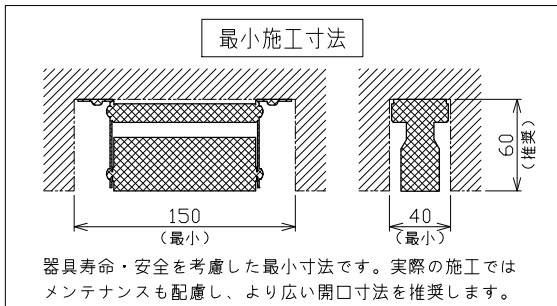

安全に関するご注意

- 一般屋内天井直付専用器具です。下記のような場所では使用できません。  
故障や絶縁不良による火災・感電・短寿命の原因となります。  
・湿度が20～85%の範囲外、及び水滴など水のかかる場所 ・振動、衝撃の多い場所 ・粉塵の多い場所  
・腐食性ガス、可燃性ガス・オイルミストなどが発生及び塩害の生じる場所
- 指定方向以外は取付けないでください。器具の落下の原因となります。
- 器具は壁面・床面に取り付けないでください。落下や、接触不良による火災の原因になります。
- 定格電圧の±6%の範囲でご使用ください。感電・火災および短寿命の原因となります。
- 被照射との距離は、指定以下で使用しないでください。火災の原因になります。
- LEDの光色にはバラツキがある為、発光色、明るさが異なる場合がありますのでご了承ください。
- コントローラーなどの調光器と組み合わせて使用する際は、必ず弊社にご相談ください。
- 延長コードは付属しておりません。別途お問い合わせください。

※別売の専用電源装置（定電流形）と合わせてご使用ください。  
※調光型電源装置（位相・PWM・DALI）は、別途お問い合わせください。

この通線穴から電源装置は入りません

◆適合電源装置（別売）

品番	調光方式	出力電流 (If)
SZA8809	非調光	450mA

■光学特性

配光	1/2ビーム角	器具光束	固有光束消費効率
N:狭角	16°	336 lm	47.3 lm/W
F:中角	24°	252 lm	35.4 lm/W
W:広角	37°	250 lm	35.2 lm/W