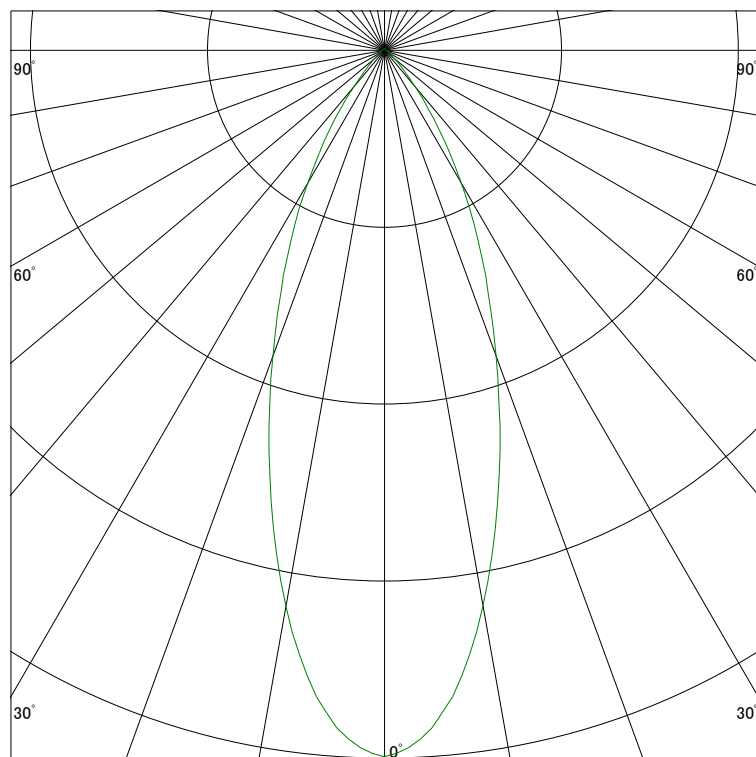

配光曲線

ライティング創

器具型番 SLX46002L-BW
ランプ LED7.1W 3000K Ra90
1/2ビーム角 37°

断面

スケーリング 500 Cd
1000
1500
2000

1000ルーメン当たりの光度値

水平面照度

ライティング創

器具型番 SSLX46002L-BW
ランプ LED7.1W 3000K Ra90
ランプ光束 250 Lm
1/2照度角 33°

断面

スケーリング 500 Lx
200
100
50