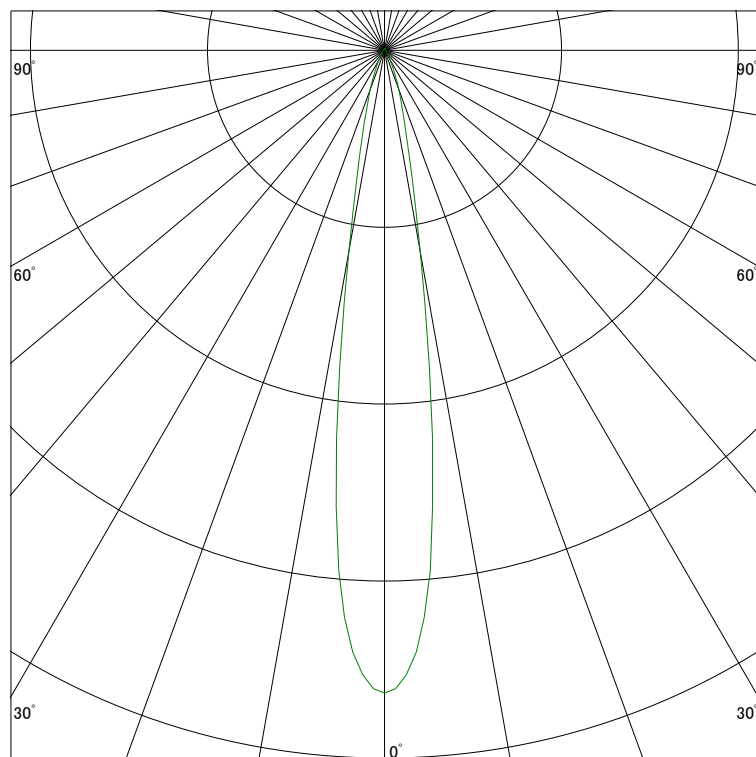

配光曲線

ライティング創

器具型番 SLX46002L-BN
ランプ LED7.1W 3000K Ra90
1/2ビーム角 16°

断面

スケーリング 2500 Cd
5000
7500
10000

1000ルーメン当たりの光度値

水平面照度

ライティング創

器具型番 SLX46002L-BN
ランプ LED7.1W 3000K Ra90
ランプ光束 336 Lm
1/2照度角 16°

断面

スケーリング 2000 Lx
1000
500
200