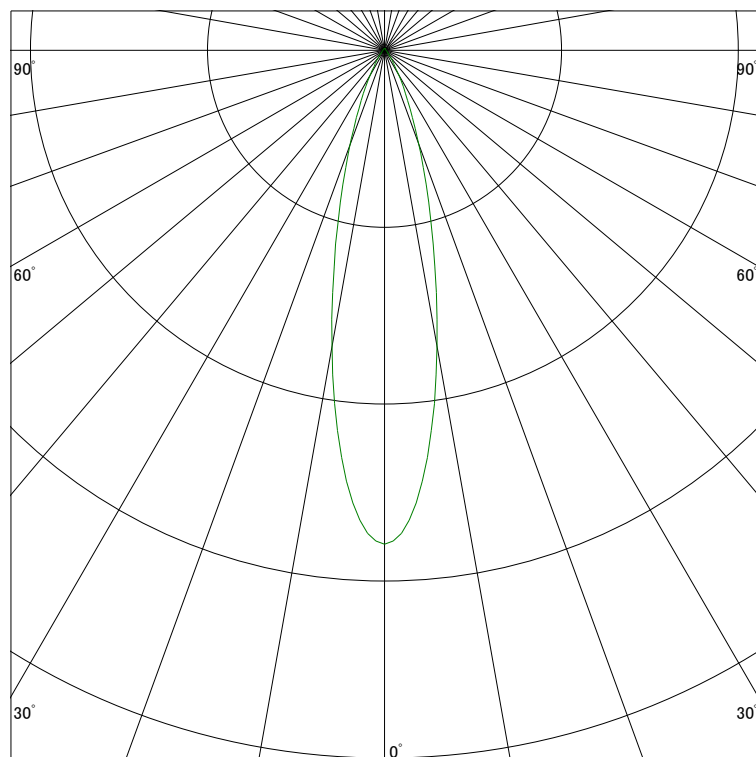

配光曲線

ライティング創

器具型番 SLX46002L-BF
ランプ LED7.1W 3000K Ra90
1/2ビーム角 24°

断面

スケーリング 1500 Cd
3000
4500
6000

1000ルーメン当たりの光度値

水平面照度

ライティング創

器具型番 SLX46002L-BF
ランプ LED7.1W 3000K Ra90
ランプ光束 252 Lm
1/2照度角 23°

断面

スケーリング 1000 Lx
500
200
100