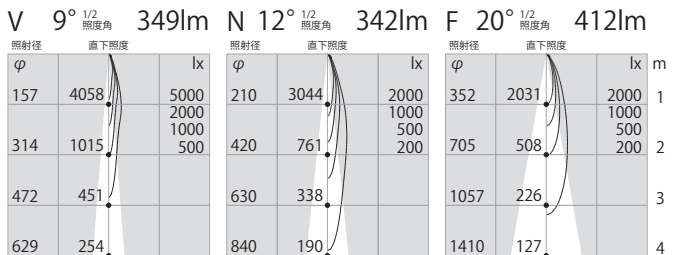

Φ40 | 400lm type

SDW83100

ベースダウンライト

24,500円

仕様

消費電力:9.4W
 器具高:81mm
 枠:アルミ
 設計寿命:40000時間
 質量:0.09kg
 電源装置:別置・別売
 開口径:φ40mm
 防雨防湿仕様

SDW83100 1 - 2 3

1 色温度

LL :2700K
 L :3000K
 WW :3500K
 W :4000K
 N :5000K

2 本体色

W :ホワイト
 B :ブラック

3 1/2ビーム角(本体色白の場合)

V 超狭角 :9°
 N 狭角 :13°
 F 中角 :21°
 W 広角 :27°
 E 超広角 :55° 計50種

※近似の屋内用ダウンライト(SDL83000)・・・P.56

※3000K、本体白のデータです 2700K.3500K.4000K.5000K は等倍です