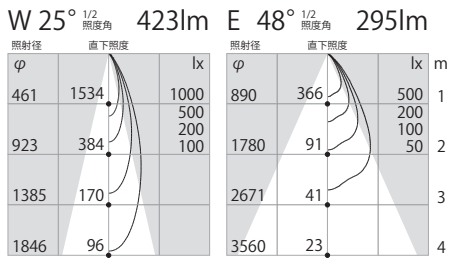

LL :2700K
 L :3000K
 WW :3500K
 W :4000K
 N :5000K

2 本体色

W :ホワイト
 B :ブラック

3 1/2ビーム角(本体色白の場合)

V 超狭角 :9°
 N 狭角 :13°
 F 中角 :21°
 W 広角 :27°
 E 超広角 :55° 計50種

※近似の屋内用ダウンライト(SDL83000)・・・P.56

※3000K、本体白のデータです 2700K.3500K.4000K.5000K は等倍です