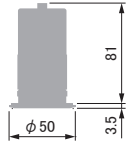

Φ40 | 400lm type

SDW83100

ベースダウンライト

24,500円

仕様

消費電力:9.4W
 器具高:81mm
 枠:アルミ
 設計寿命:40000時間
 質量:0.09kg
 電源装置:別置・別売
 開口径:φ40mm
 防雨防湿仕様

SDW83100 1 - 2 3

1 色温度

LL :2700K
 L :3000K
 WW :3500K
 W :4000K
 N :5000K

2 本体色

W :ホワイト
 B :ブラック

3 1/2ビーム角(本体色白の場合)

V 超狭角 :9°
 N 狭角 :13°
 F 中角 :21°
 W 広角 :27°
 E 超広角 :55° 計50種

※近似の屋内用ダウンライト(SDL83000)・・・P.56

※3000K、本体白のデータです 2700K.3500K.4000K.5000K は等倍です