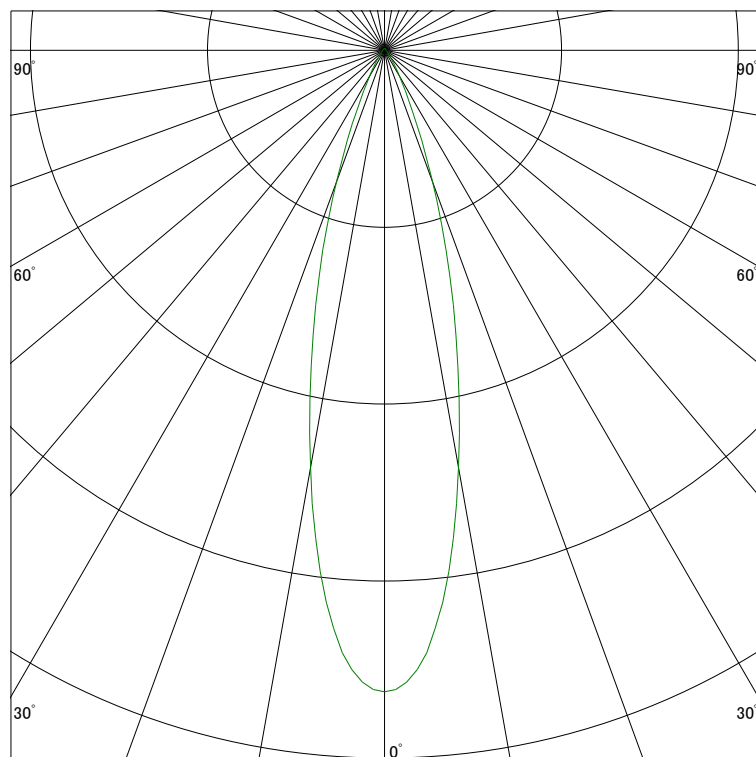

配光曲線

ライティング創

器具型番 SDW83100WW-WW
ランプ LED9.4W 3500K Ra90
1/2ビーム角 26°

断面

スケーリング 1000 Cd
2000
3000
4000

1000ルーメン当たりの光度値

水平面照度

ライティング創

器具型番 SDW83100WW-WW
ランプ LED9.4W 3500K Ra90
ランプ光束 423 Lm
1/2照度角 25°

断面

スケーリング 1000 Lx
500
200
100