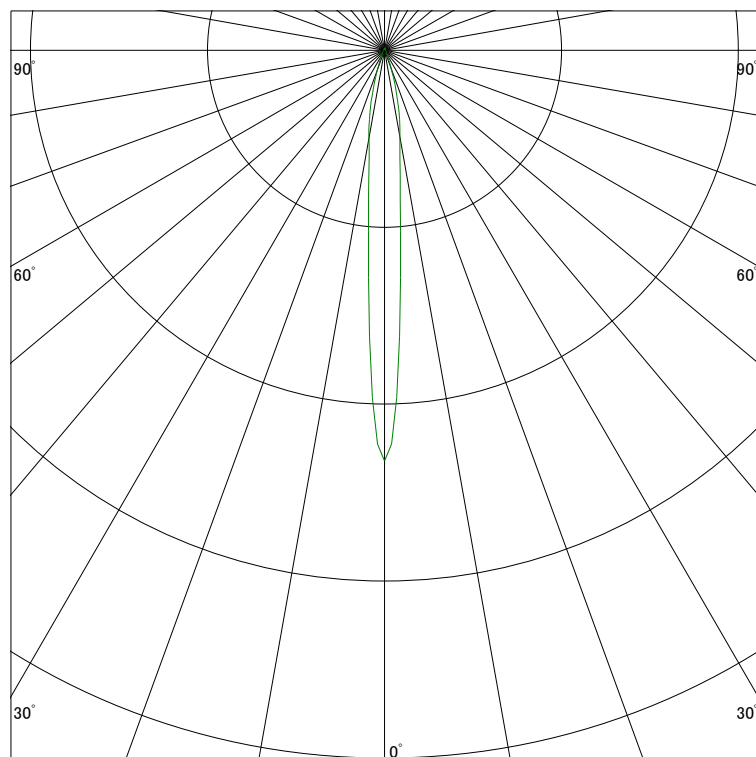

配光曲線

ライティング創

器具型番 SDW83100WW-WV
ランプ LED9.4W 3500K Ra90
1/2ビーム角 9°

断面

スケーリング 5000 Cd
10000
15000
20000

1000ルーメン当たりの光度値

水平面照度

ライティング創

器具型番 SDW83100WW-WV
ランプ LED9.4W 3500K Ra90
ランプ光束 349 Lm
1/2照度角 9°

断面

スケーリング 5000 Lx
2000
1000
500