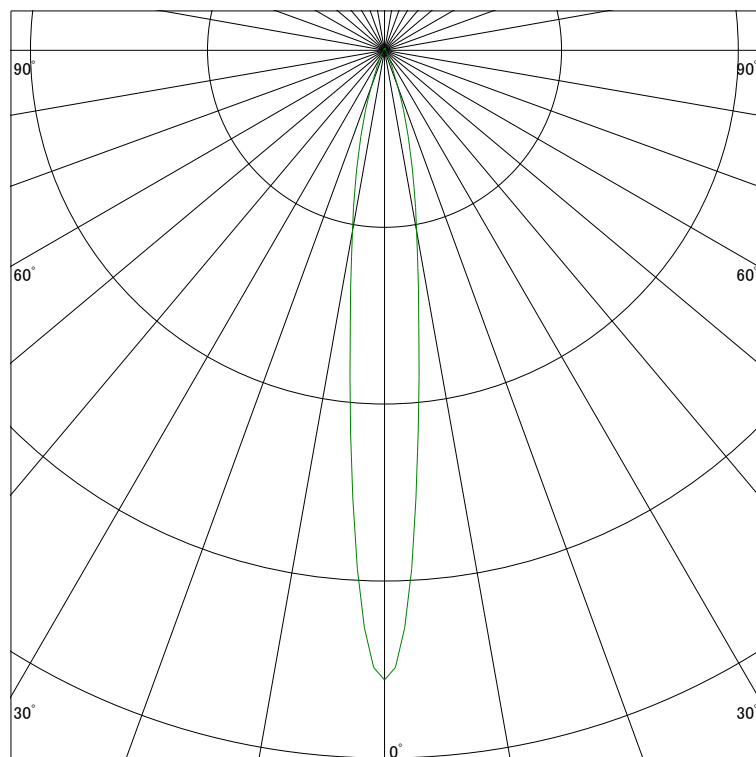

### 配光曲線

ライティング創

器具型番 SDW83100WW-WN  
ランプ LED9.4W 3500K Ra90  
1/2ビーム角 13°

断面

スケーリング 2500 Cd  
5000  
7500  
10000

1000ルーメン当たりの光度値

### 水平面照度

ライティング創

器具型番 SDW83100WW-WN  
ランプ LED9.4W 3500K Ra90  
ランプ光束 342 Lm  
1/2照度角 12°

断面

スケーリング 2000 Lx  
1000  
500  
200