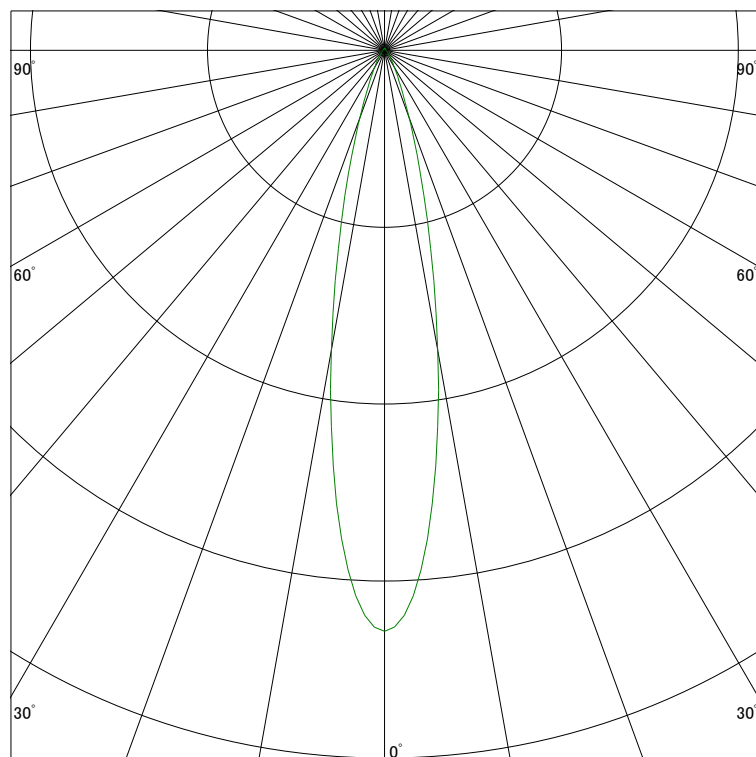

配光曲線

ライティング創

器具型番 SDW83100WW-WF
ランプ LED9.4W 3500K Ra90
1/2ビーム角 21°

断面

スケーリング 1500 Cd
3000
4500
6000

1000ルーメン当たりの光度値

水平面照度

ライティング創

器具型番 SDW83100WW-WF
ランプ LED9.4W 3500K Ra90
ランプ光束 412 Lm
1/2照度角 20°

断面

スケーリング 2000 Lx
1000
500
200