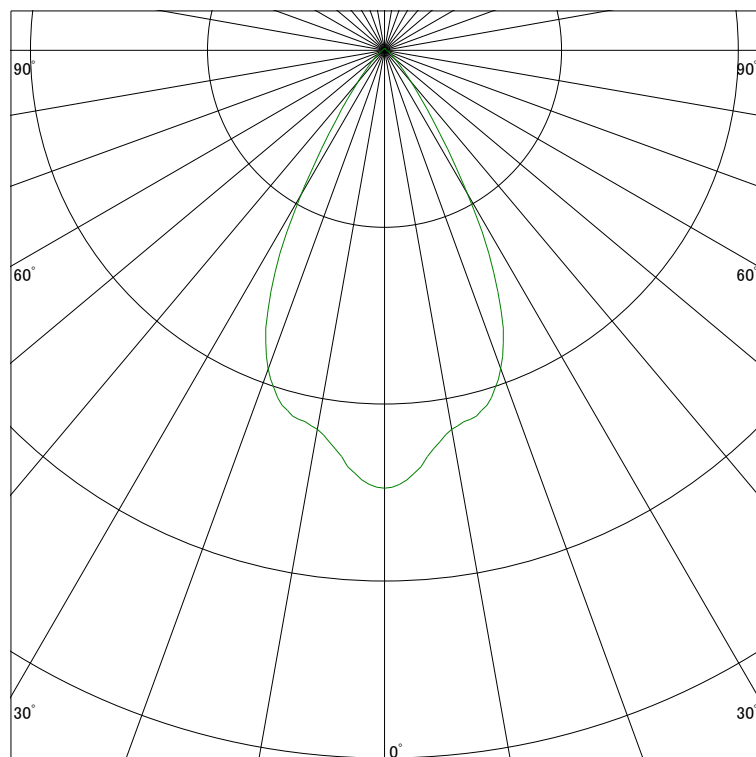

配光曲線

ライティング創

器具型番 SDW83100WW-WE
ランプ LED9.4W 3500K Ra90
1/2ビーム角 55°

断面

スケーリング 500 Cd
1000
1500
2000

1000ルーメン当たりの光度値

水平面照度

ライティング創

器具型番 SDW83100WW-WE
ランプ LED9.4W 3500K Ra90
ランプ光束 295 Lm
1/2照度角 48°

断面

スケーリング 500 Lx
200
100
50