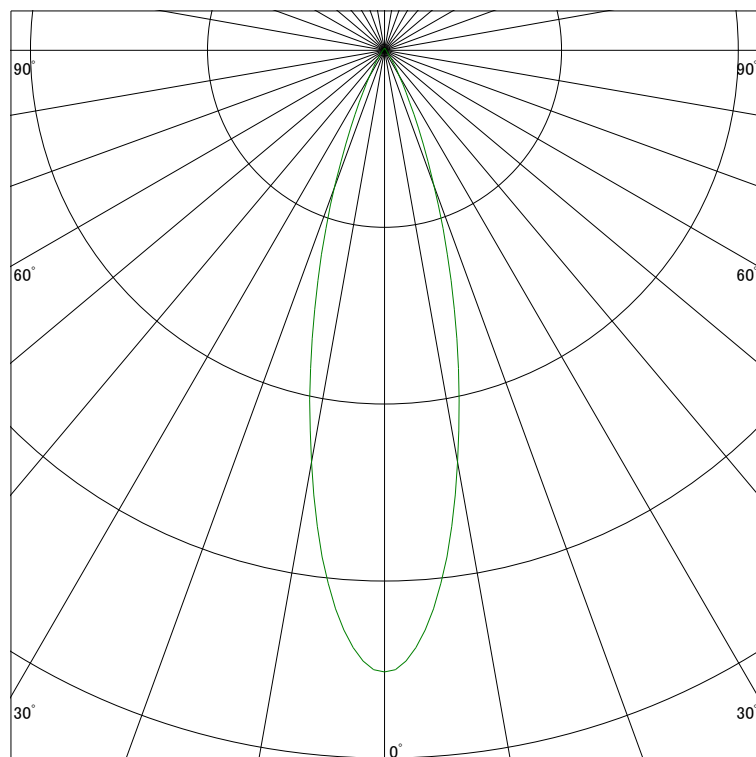

### 配光曲線

ライティング創

器具型番 SDW83100WW-BW  
ランプ LED9.4W 3500K Ra90  
1/2ビーム角 27°

断面

スケーリング 1000 Cd  
2000  
3000  
4000

1000ルーメン当たりの光度値

### 水平面照度

ライティング創

器具型番 SDW83100WW-BW  
ランプ LED9.4W 3500K Ra90  
ランプ光束 417 Lm  
1/2照度角 26°

断面

スケーリング 1000 Lx  
500  
200  
100