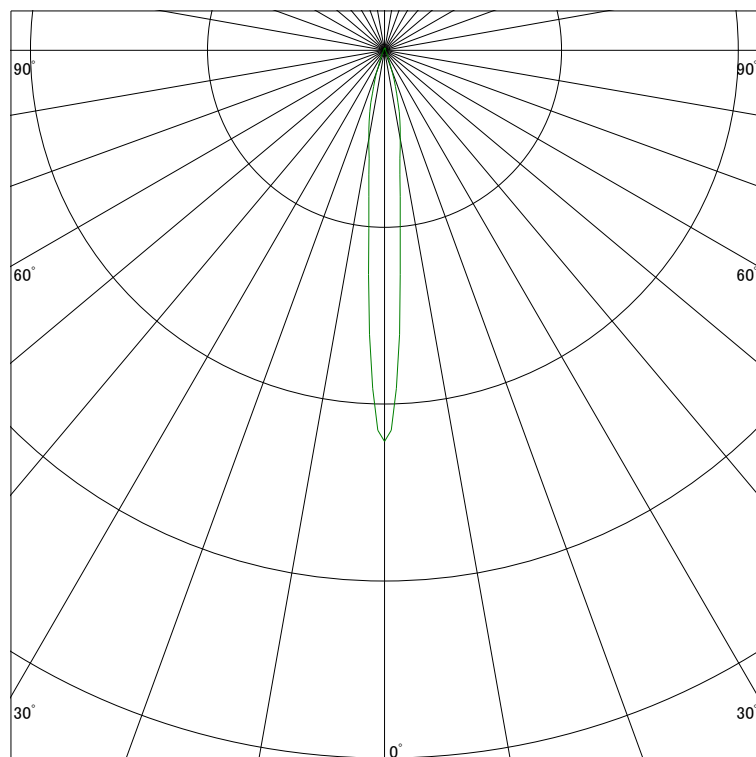

配光曲線

ライティング創

器具型番 SDW83100WW-BV
ランプ LED9.4W 3500K Ra90
1/2ビーム角 9°

断面

スケーリング 5000 Cd
10000
15000
20000

1000ルーメン当たりの光度値

水平面照度

ライティング創

器具型番 SDW83100WW-BV
ランプ LED9.4W 3500K Ra90
ランプ光束 360 Lm
1/2照度角 9°

断面

スケーリング 5000 Lx
2000
1000
500