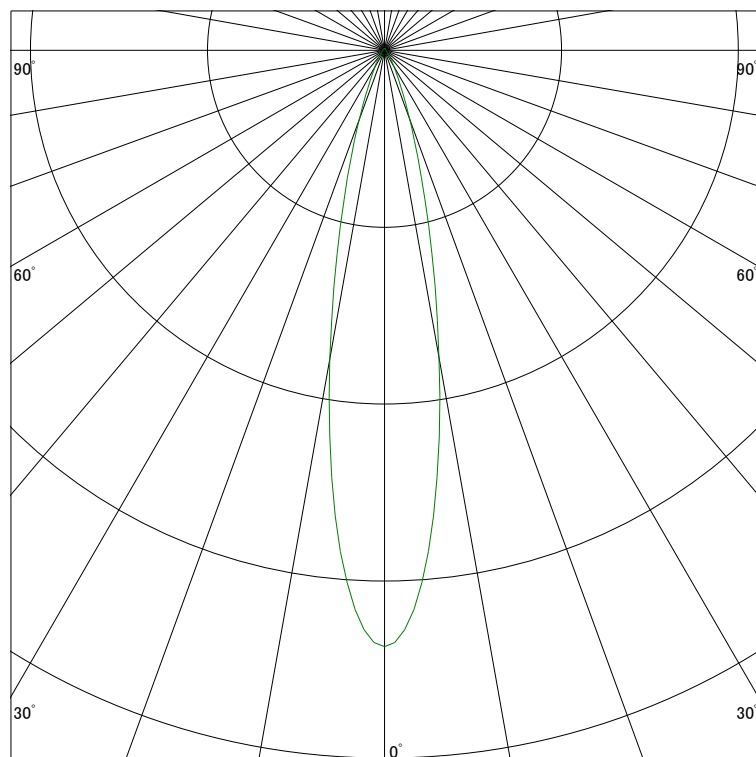

配光曲線

ライティング創

器具型番 SDW83100WW-BN
ランプ LED9.4W 3500K Ra90
1/2ビーム角 21°

断面

スケーリング 1500 Cd
3000
4500
6000

1000ルーメン当たりの光度値

水平面照度

ライティング創

器具型番 SDW83100WW-BN
ランプ LED9.4W 3500K Ra90
ランプ光束 329 Lm
1/2照度角 20°

断面

スケーリング 2000 Lx
1000
500
200