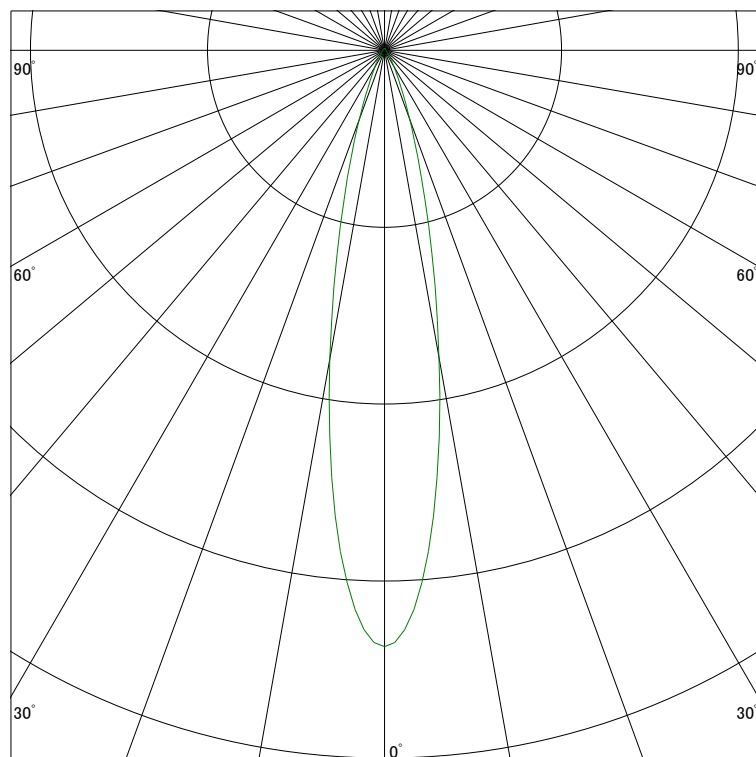

配光曲線

ライティング創

器具型番 SDW83100WW-BF
ランプ LED9.4W 3500K Ra90
1/2ビーム角 21°

断面

スケーリング 1500 Cd
3000
4500
6000

1000ルーメン当たりの光度値

水平面照度

ライティング創

器具型番 SDW83100WW-BF
ランプ LED9.4W 3500K
Ra90ランプ光束 405 Lm
1/2照度角 20°

断面

スケーリング 2000 Lx
1000
500
200