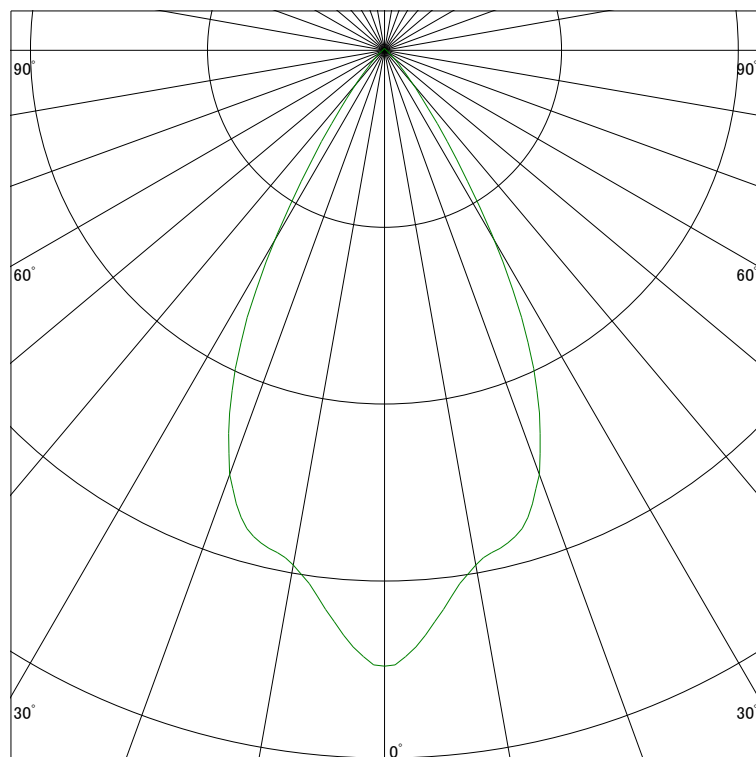

### 配光曲線

ライティング創

器具型番 SDW83100WW-BE  
ランプ LED9.4W 3500K Ra90  
1/2ビーム角 53°

断面

スケーリング 500 Cd  
1000  
1500  
2000

1000ルーメン当たりの光度値

### 水平面照度

ライティング創

器具型番 SDW83100WW-BE  
ランプ LED9.4W 3500K Ra90  
ランプ光束 225 Lm  
1/2照度角 46°

断面

スケーリング 500 Lx  
200  
100  
50