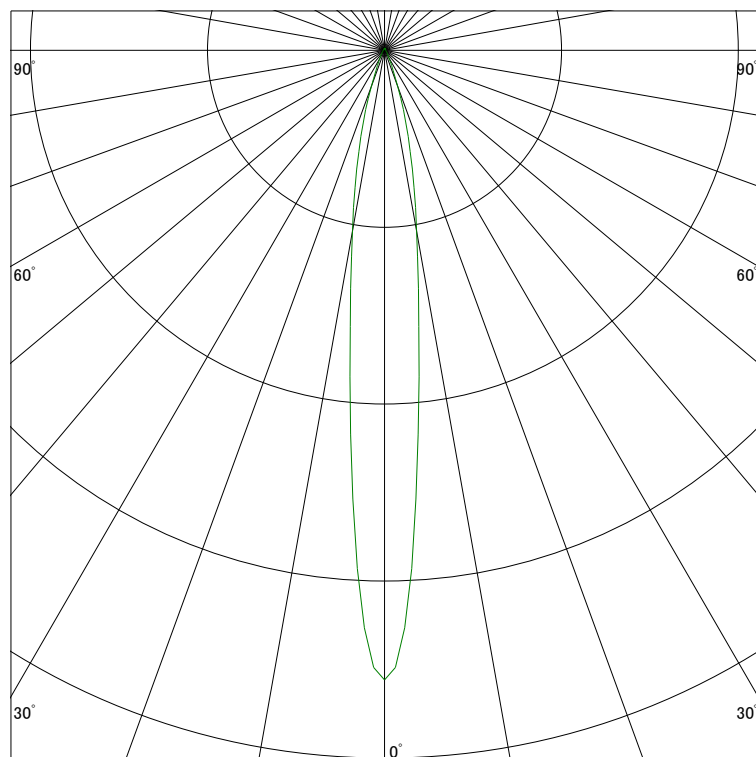

### 配光曲線

ライティング創

器具型番 SDW83100W-WN  
ランプ LED9.4W 4000K Ra90  
1/2ビーム角 13°

断面

スケーリング 2500 Cd  
5000  
7500  
10000

1000ルーメン当たりの光度値

### 水平面照度

ライティング創

器具型番 SDW83100W-WN  
ランプ LED9.4W 4000K Ra90  
ランプ光束 342 Lm  
1/2照度角 12°

断面

スケーリング 2000 Lx  
1000  
500  
200