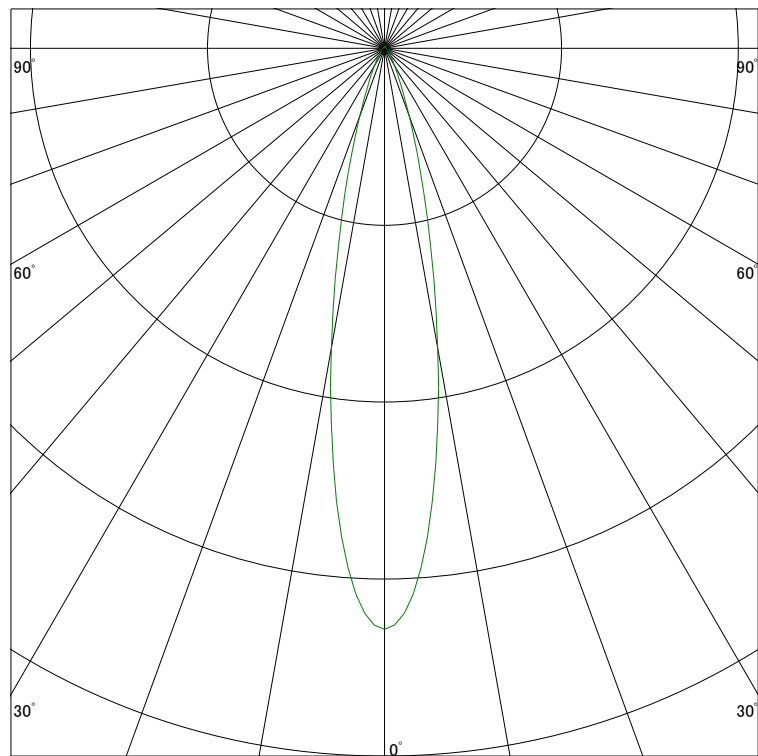

### 配光曲線

ライティング創

器具型番 SDW83100W-WF  
ランプ LED9.4W 4000K Ra90  
1/2ビーム角 21°

断面

スケーリング 1500 Cd  
3000  
4500  
6000

1000ルーメン当たりの光度値

### 水平面照度

ライティング創

器具型番 SDW83100W-WF  
ランプ LED9.4W 4000K Ra90  
ランプ光束 412 Lm  
1/2照度角 20°

断面

スケーリング 2000 Lx  
1000  
500  
200