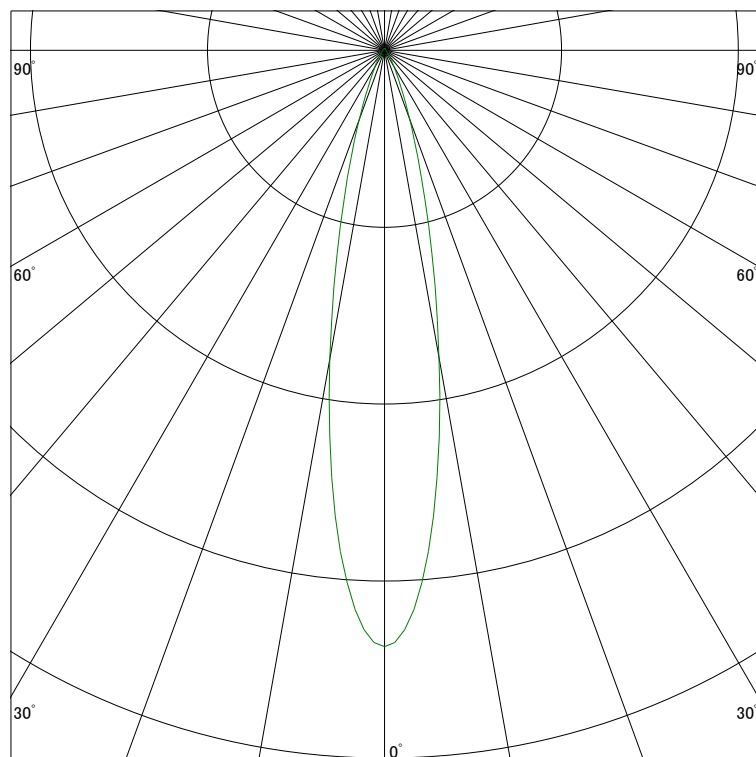

### 配光曲線

ライティング創

器具型番 SDW83100W-BN  
ランプ LED9.4W 4000K Ra90  
1/2ビーム角 21°

断面

スケーリング 1500 Cd  
3000  
4500  
6000

1000ルーメン当たりの光度値

### 水平面照度

ライティング創

器具型番 SDW83100W-BN  
ランプ LED9.4W 4000K Ra90  
ランプ光束 329 Lm  
1/2照度角 20°

断面

スケーリング 2000 Lx  
1000  
500  
200