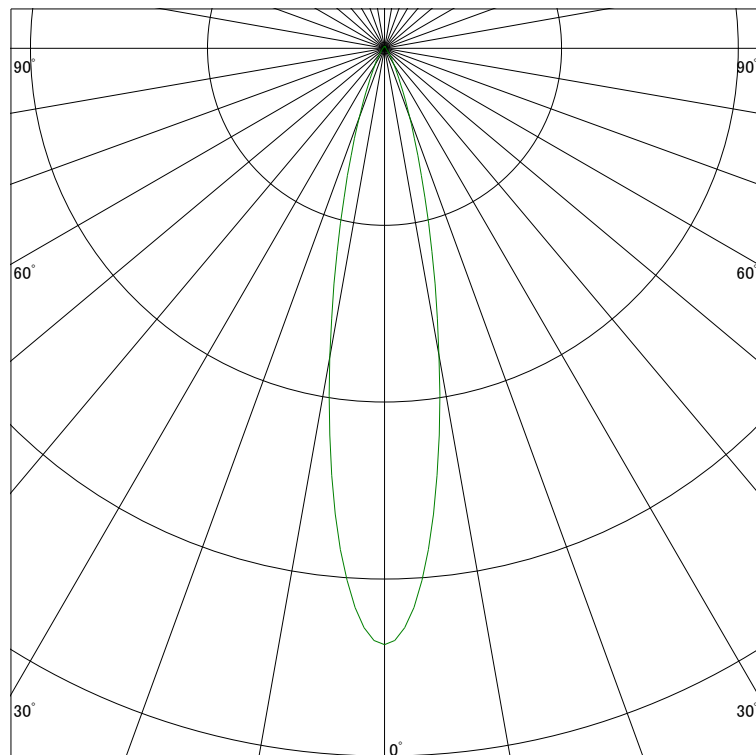

### 配光曲線

ライティング創

器具型番 SDW83100N-BF  
ランプ LED9.4W 5000K Ra90  
1/2ビーム角 21°

断面

スケーリング 1500 Cd  
3000  
4500  
6000

1000ルーメン当たりの光度値

### 水平面照度

ライティング創

器具型番 SDW83100N-BF  
ランプ LED9.4W 5000K Ra90  
ランプ光束 405 Lm  
1/2照度角 20°

断面

スケーリング 2000 Lx  
1000  
500  
200