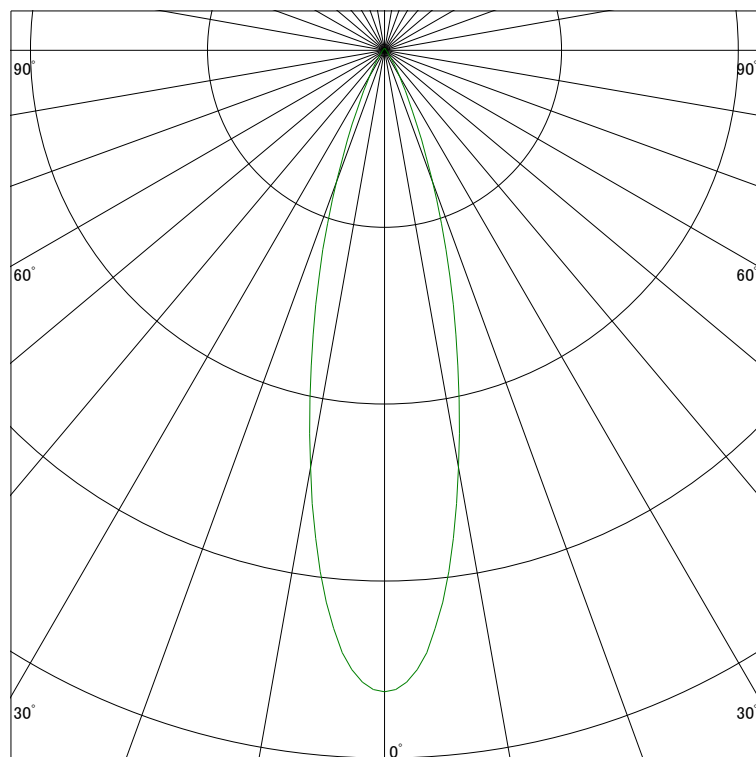

### 配光曲線

ライティング創

器具型番 SDW83100LL-WW  
ランプ LED9.4W 2700K Ra90  
1/2ビーム角 26°

断面

スケーリング 1000 Cd  
2000  
3000  
4000

1000ルーメン当たりの光度値

### 水平面照度

ライティング創

器具型番 SDW83100LL-WW  
ランプ LED9.4W 2700K Ra90  
ランプ光束 423 Lm  
1/2照度角 25°

断面

スケーリング 1000 Lx  
500  
200  
100