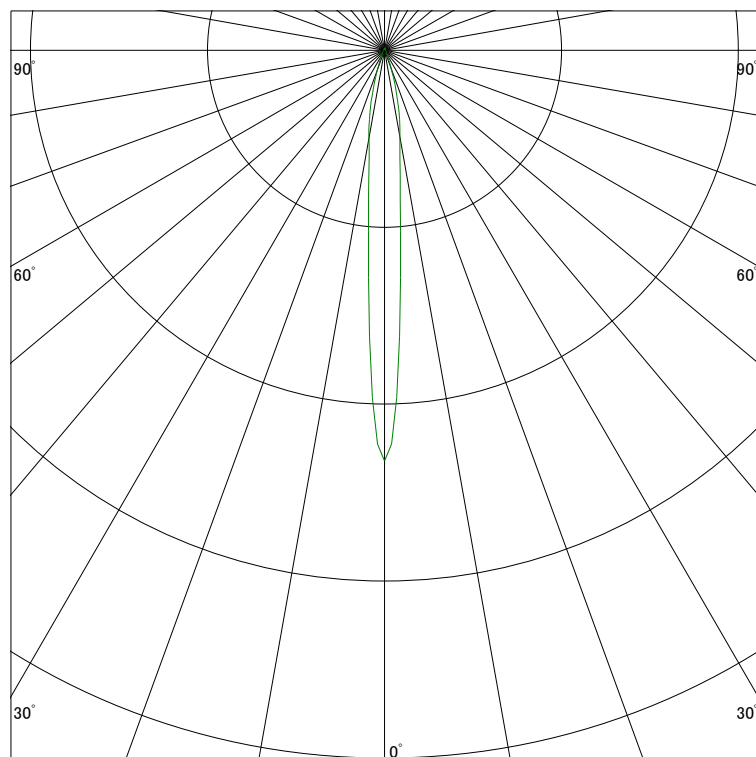

配光曲線

ライティング創

器具型番 SDW83100LL-WV
ランプ LED9.4W 2700K Ra90
1/2ビーム角 9°

断面

スケーリング 5000 Cd
10000
15000
20000

1000ルーメン当たりの光度値

水平面照度

ライティング創

器具型番 SDW83100LL-WV
ランプ LED9.4W 2700K Ra90
ランプ光束 349 Lm
1/2照度角 9°

断面

スケーリング 5000 Lx
2000
1000
500