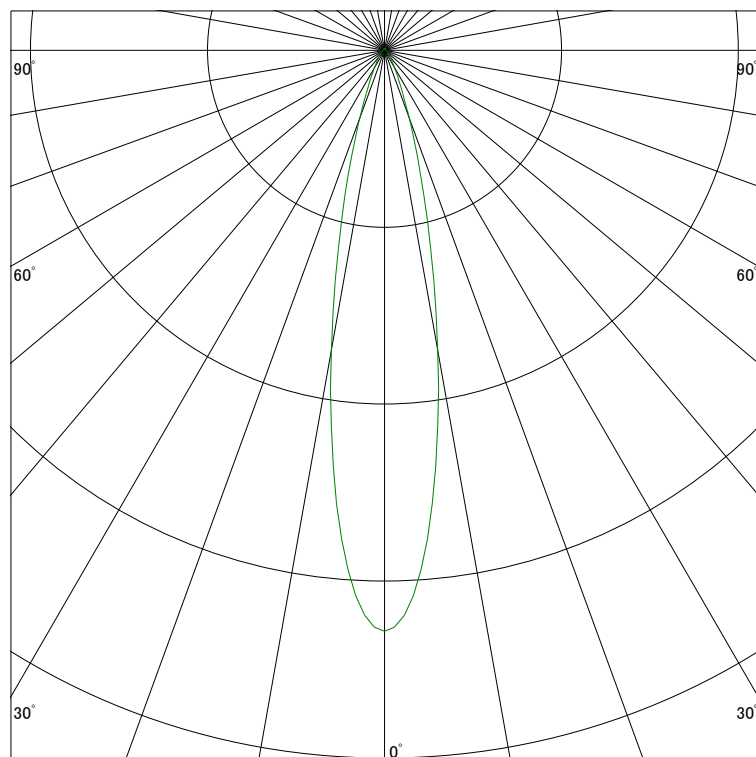

配光曲線

ライティング創

器具型番 SDW83100LL-WF
ランプ LED9.4W 2700K Ra90
1/2ビーム角 21°

断面

スケーリング 1500 Cd
3000
4500
6000

1000ルーメン当たりの光度値

水平面照度

ライティング創

器具型番 SDW83100LL-WF
ランプ LED9.4W 2700K Ra90
ランプ光束 412 Lm
1/2照度角 20°

断面

スケーリング 2000 Lx
1000
500
200