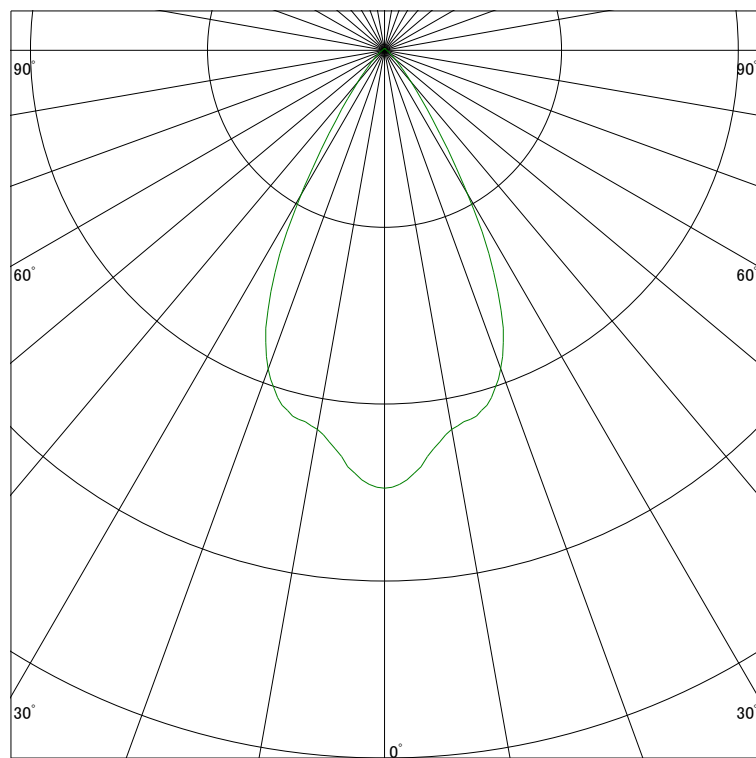

### 配光曲線

ライティング創

器具型番 SDW83100LL-WE  
ランプ LED9.4W 2700K Ra90  
1/2ビーム角 55°

断面

スケーリング 500 Cd  
1000  
1500  
2000

1000ルーメン当たりの光度値

### 水平面照度

ライティング創

器具型番 SDW83100LL-WE  
ランプ LED9.4W 2700K Ra90  
ランプ光束 295 Lm  
1/2照度角 48°

断面

スケーリング 500 Lx  
200  
100  
50