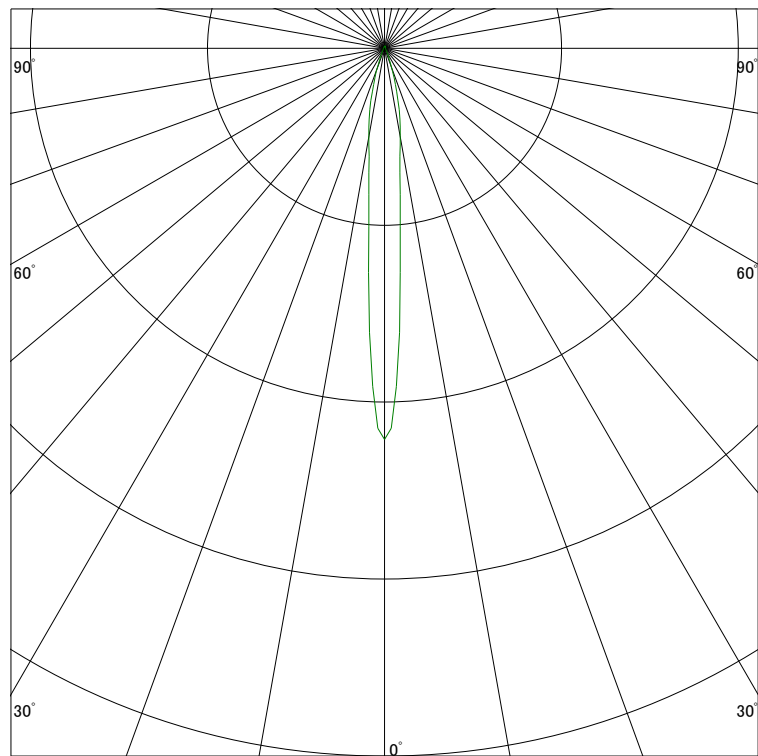

配光曲線

ライティング創

器具型番 SDW83100LL-BV
ランプ LED9.4W 2700K Ra90
1/2ビーム角 9°

断面

スケーリング 5000 Cd
10000
15000
20000

1000ルーメン当たりの光度値

水平面照度

ライティング創

器具型番 SDW83100LL-BV
ランプ LED9.4W 2700K Ra90
ランプ光束 360 Lm
1/2照度角 9°

断面

スケーリング 5000 Lx
2000
1000
500