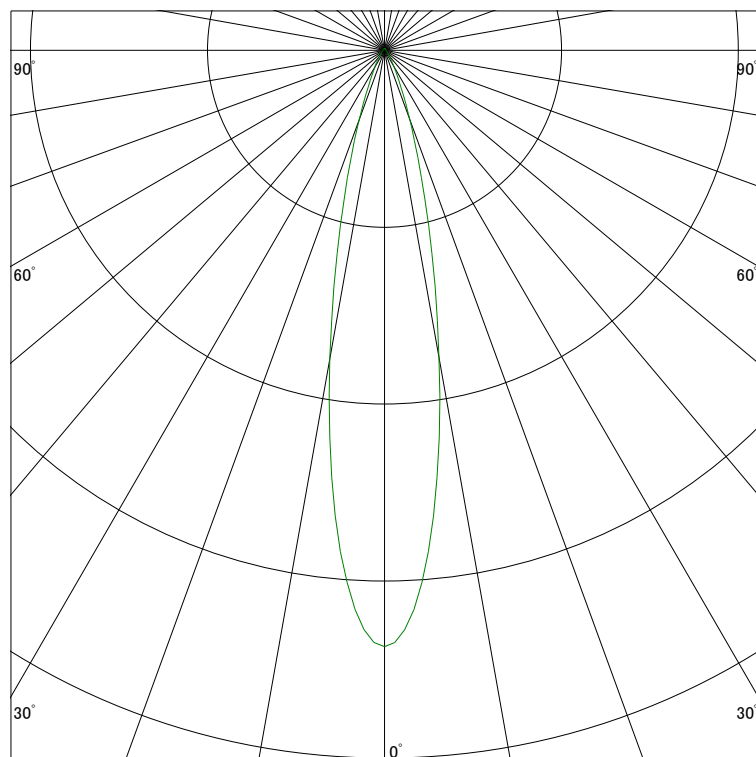

### 配光曲線

ライティング創

器具型番 SDW83100LL-BN  
ランプ LED9.4W 2700K Ra90  
1/2ビーム角 21°

断面

スケーリング 1500 Cd  
3000  
4500  
6000

1000ルーメン当たりの光度値

### 水平面照度

ライティング創

器具型番 SDW83100LL-BN  
ランプ LED9.4W 2700K Ra90  
ランプ光束 329 Lm  
1/2照度角 20°

断面

スケーリング 2000 Lx  
1000  
500  
200