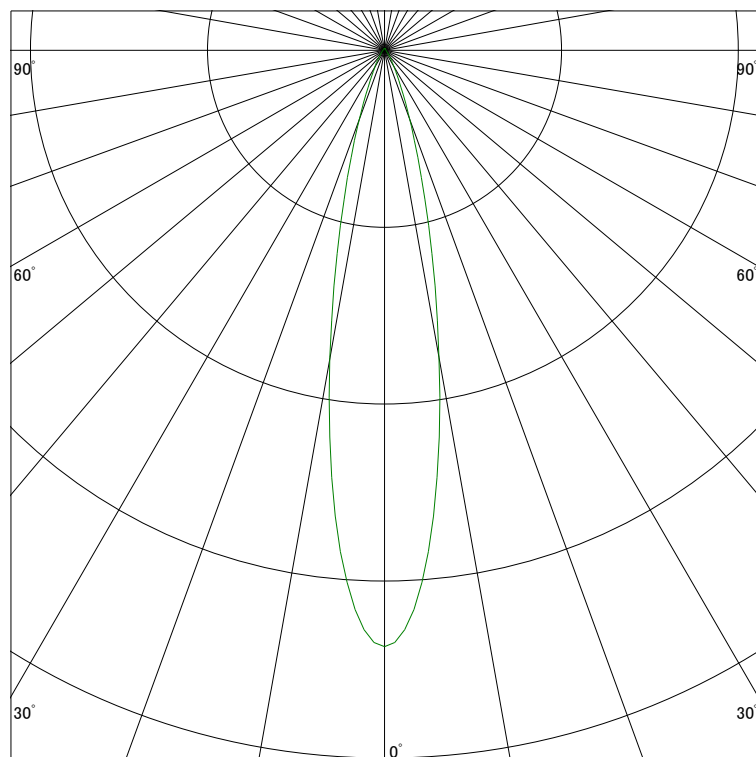

配光曲線

ライティング創

器具型番 SDW83100LL-BF
ランプ LED9.4W 2700K Ra90
1/2ビーム角 21°

断面

スケーリング 1500 Cd
3000
4500
6000

1000ルーメン当たりの光度値

水平面照度

ライティング創

器具型番 SDW83100LL-BF
ランプ LED9.4W 2700K Ra90
ランプ光束 405 Lm
1/2照度角 20°

断面

スケーリング 2000 Lx
1000
500
200