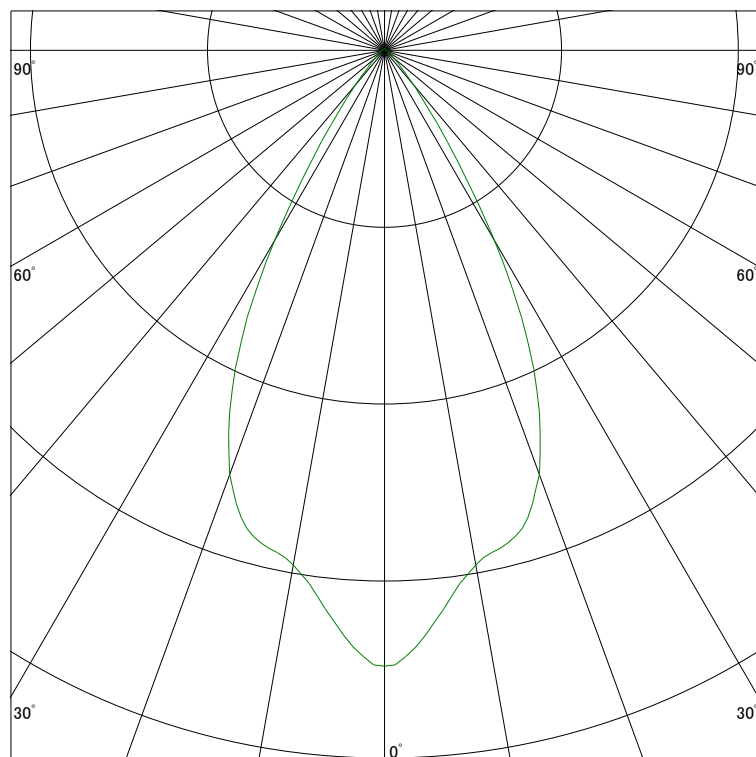

配光曲線

ライティング創

器具型番 SDW83100LL-BE
ランプ LED9.4W 2700K Ra90
1/2ビーム角 53°

断面

スケーリング 500 Cd
1000
1500
2000

1000ルーメン当たりの光度値

水平面照度

ライティング創

器具型番 SDW83100LL-BE
ランプ LED9.4W 2700K Ra90
ランプ光束 225 Lm
1/2照度角 46°

断面

スケーリング 500 Lx
200
100
50