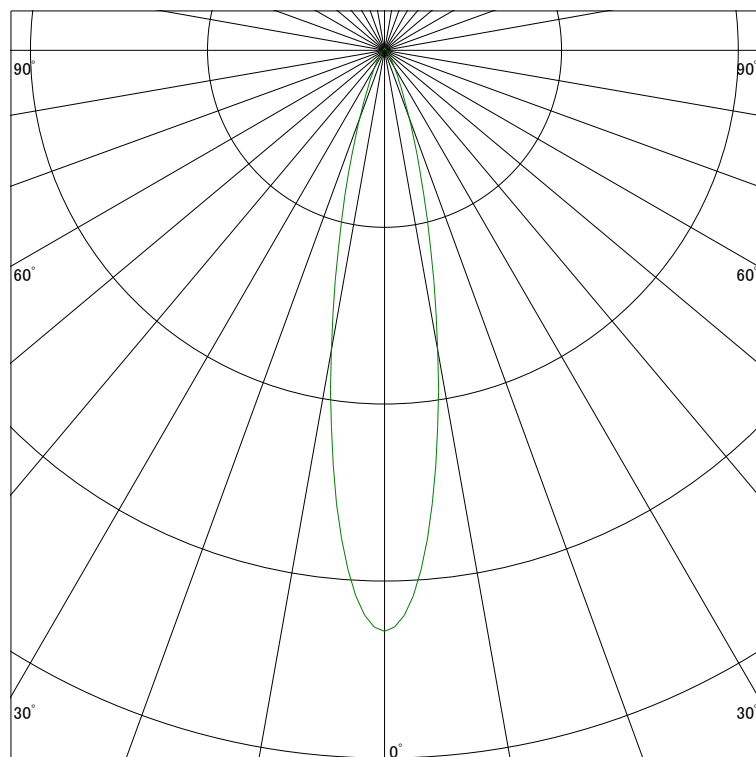

### 配光曲線

ライティング創

器具型番 SDW83100L-WF  
ランプ LED9.4W 3000K Ra90  
1/2ビーム角 21°

断面

スケーリング 1500 Cd  
3000  
4500  
6000

1000ルーメン当たりの光度値

### 水平面照度

ライティング創

器具型番 SDW83100L-WF  
ランプ LED9.4W 3000K Ra90  
ランプ光束 412 Lm  
1/2照度角 20°

断面

スケーリング 2000 Lx  
1000  
500  
200