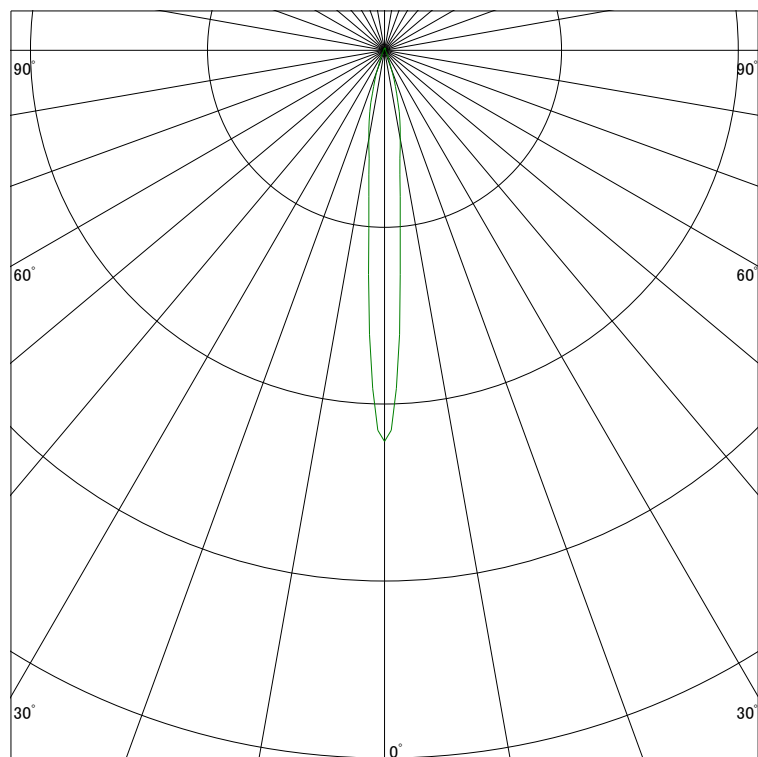

配光曲線

ライティング創

器具型番 SDW83100L-BV
ランプ LED9.4W 3000K Ra90
1/2ビーム角 9°

断面

スケーリング 5000 Cd
10000
15000
20000

1000ルーメン当たりの光度値

水平面照度

ライティング創

器具型番 SDW83100L-BV
ランプ LED9.4W 3000K Ra90
ランプ光束 360 Lm
1/2照度角 9°

断面

スケーリング 5000 Lx
2000
1000
500