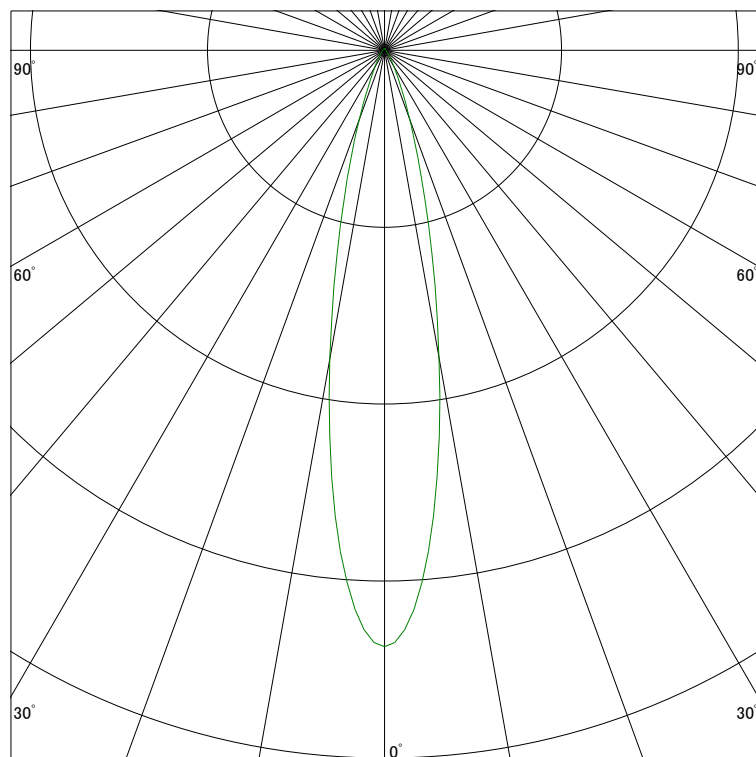

### 配光曲線

ライティング創

器具型番 SDW83100L-BN  
ランプ LED9.4W 3000K Ra90  
1/2ビーム角 21°

断面

スケーリング 1500 Cd  
3000  
4500  
6000

1000ルーメン当たりの光度値

### 水平面照度

ライティング創

器具型番 SDW83100L-BN  
ランプ LED9.4W 3000K Ra90  
ランプ光束 329 Lm  
1/2照度角 20°

断面

スケーリング 2000 Lx  
1000  
500  
200