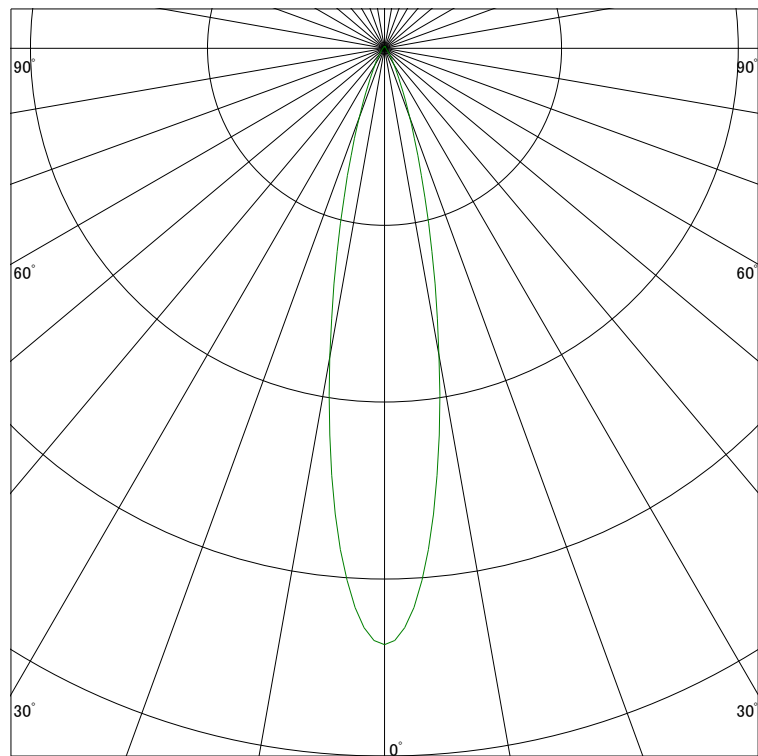

配光曲線

ライティング創

器具型番 SDW83100L-BF
ランプ LED9.4W 3000K Ra90
1/2ビーム角 21°

断面

スケーリング 1500 Cd
3000
4500
6000

1000ルーメン当たりの光度値

水平面照度

ライティング創

器具型番 SDW83100L-BF
ランプ LED9.4W 3000K Ra90
ランプ光束 405 Lm
1/2照度角 20°

断面

スケーリング 2000 Lx
1000
500
200