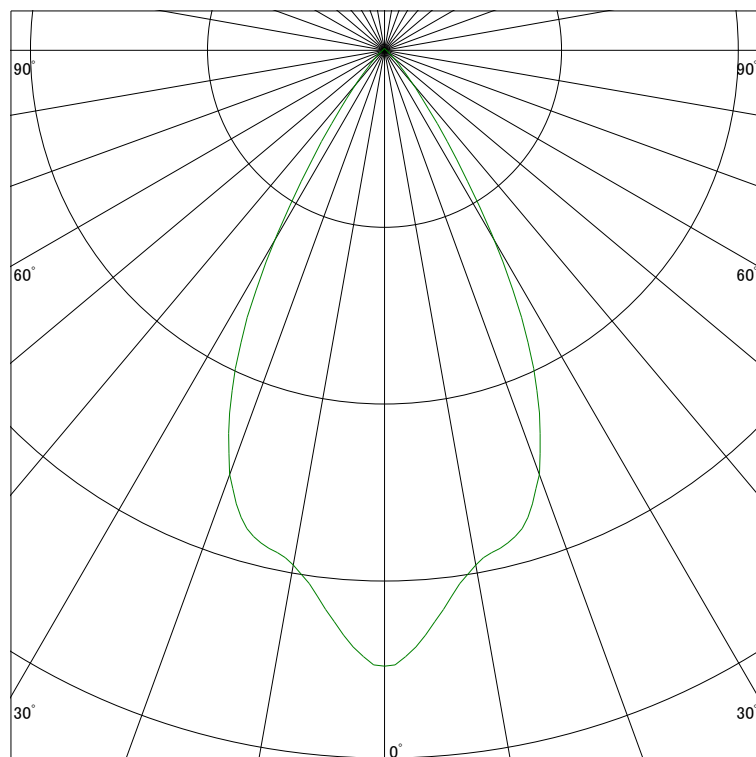

配光曲線

ライティング創

器具型番 SDW83100L-BE
ランプ LED9.4W 3000K Ra90
1/2ビーム角 53°

断面

スケーリング 500 Cd
1000
1500
2000

1000ルーメン当たりの光度値

水平面照度

ライティング創

器具型番 SDW83100L-BE
ランプ LED9.4W 3000K Ra90
ランプ光束 225 Lm
1/2照度角 46°

断面

スケーリング 500 Lx
200
100
50