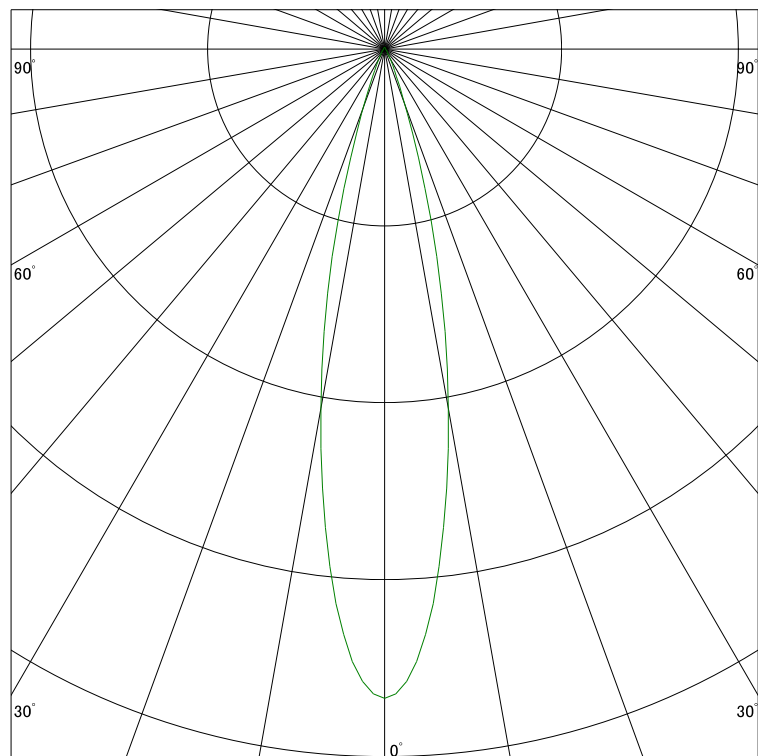

### 配光曲線

ライティング創

器具型番 SDL83782WW-(W・B)F  
ランプ LED9.5W 3500K Ra90  
1/2ビーム角 22°

断面

スケーリング 1500 Cd  
3000  
4500  
6000

1000ルーメン当たりの光度値

### 水平面照度

ライティング創

器具型番 SDL83782WW-(W・B)F  
ランプ LED9.5W 3500K Ra90  
ランプ光束 372 Lm  
1/2照度角 21°

断面

スケーリング 2000 Lx  
1000  
500  
200