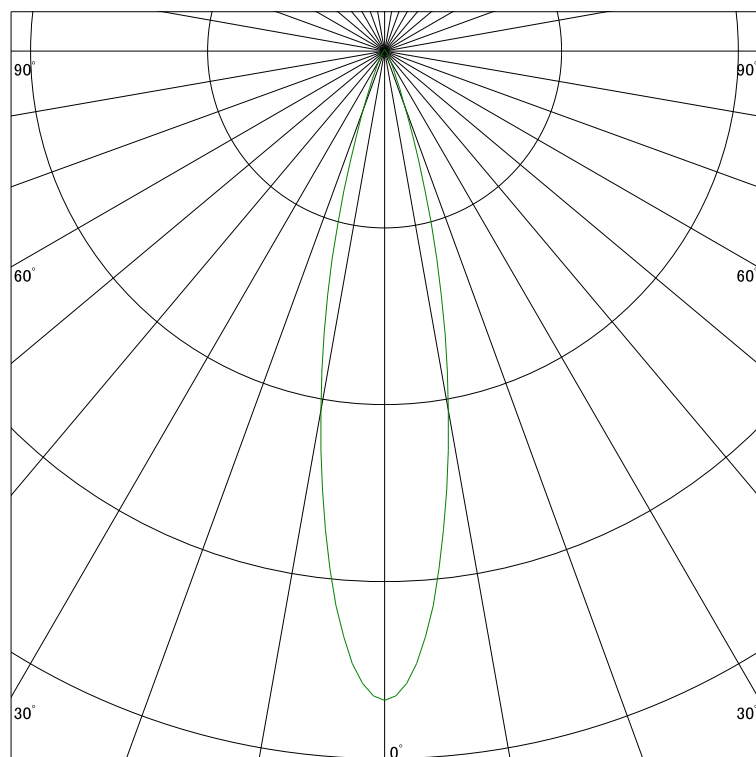

配光曲線

ライティング創

器具型番 SDL83782LL-(W・B)F
ランプ LED9.5W 2700K Ra90
1/2ビーム角 22°

断面

スケーリング 1500 Cd
3000
4500
6000

1000ルーメン当たりの光度値

水平面照度

ライティング創

器具型番 SDL83782LL-(W・B)F
ランプ LED9.5W 2700K Ra90
ランプ光束 372 Lm
1/2照度角 21°

断面

スケーリング 2000 Lx
1000
500
200