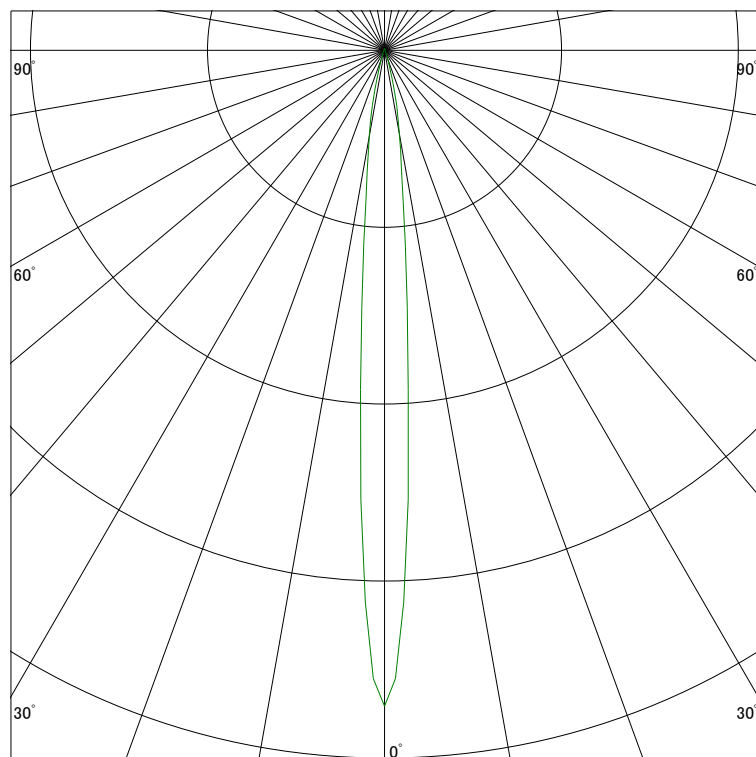

配光曲線

ライティング創

器具型番 SDL83763WW-(W・B)V
ランプ LED9.5W 3500K Ra90
1/2ビーム角 8°

断面

スケーリング 5000 Cd
10000
15000
20000

1000ルーメン当たりの光度値

水平面照度

ライティング創

器具型番 SDL83763WW-(W・B)V
ランプ LED9.5W 3500K Ra90
ランプ光束 375 Lm
1/2照度角 8°

断面

スケーリング 5000 Lx
2000
1000
500