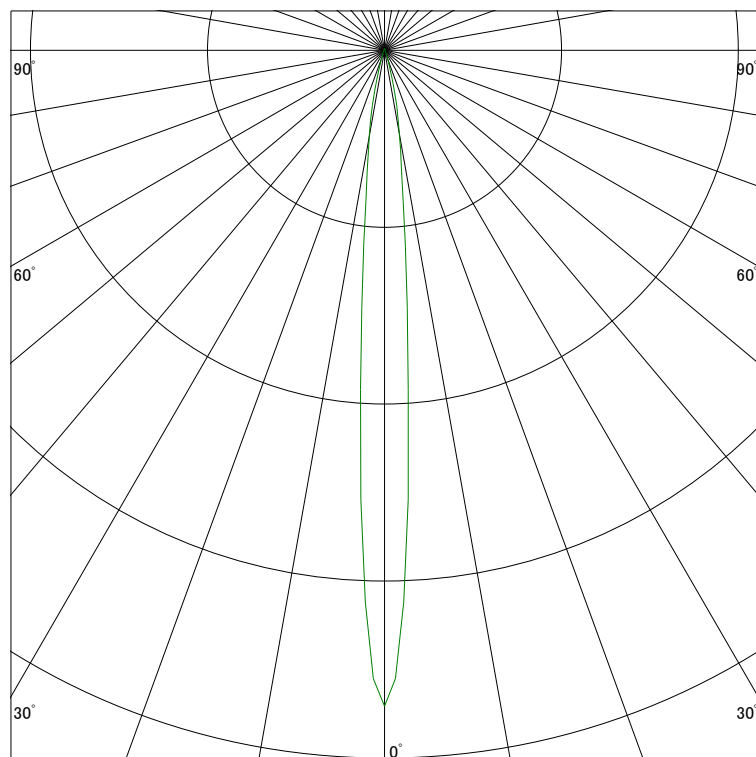

配光曲線

ライティング創

器具型番 SDL83763LL-(W・B)V
ランプ LED9.5W 2700K Ra90
1/2ビーム角 8°

断面

スケーリング 5000 Cd
10000
15000
20000

1000ルーメン当たりの光度値

水平面照度

ライティング創

器具型番 SDL83763LL-(W・B)V
ランプ LED9.5W 2700K Ra90
ランプ光束 375 Lm
1/2照度角 8°

断面

スケーリング 5000 Lx
2000
1000
500