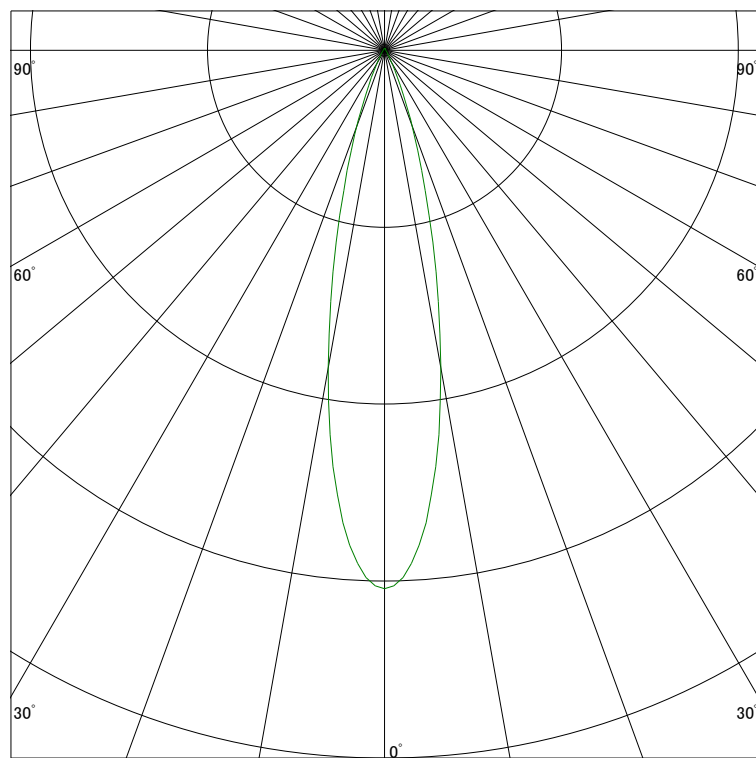

### 配光曲線

ライティング創

器具型番 SDL83763LL-(W・B)F  
ランプ LED9.5W 2700K Ra90  
1/2ビーム角 23°

断面

スケーリング 1500 Cd  
3000  
4500  
6000

1000ルーメン当たりの光度値

### 水平面照度

ライティング創

器具型番 SDL83763LL-(W・B)F  
ランプ LED9.5W 2700K Ra90  
ランプ光束 416 Lm  
1/2照度角 22°

断面

スケーリング 2000 Lx  
1000  
500  
200