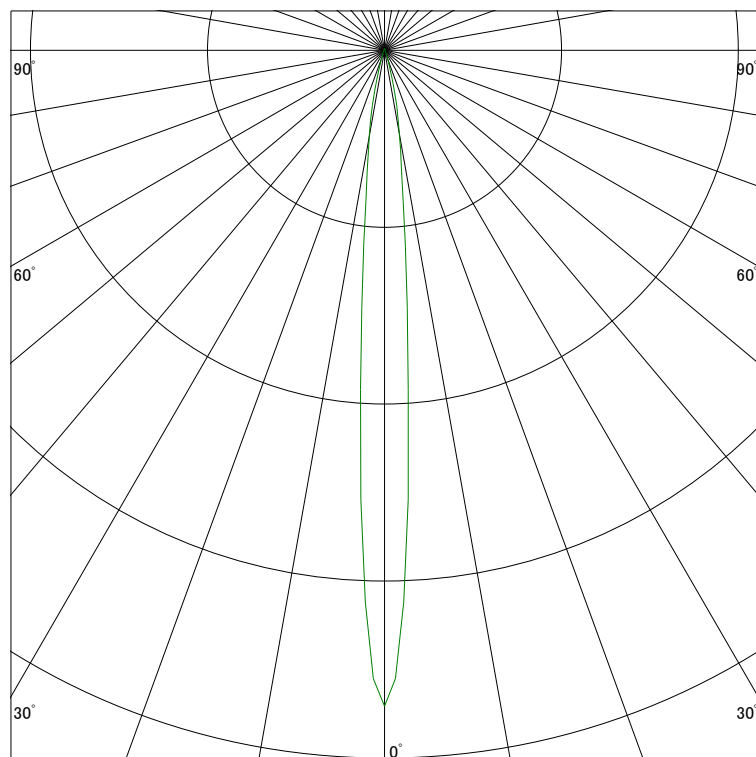

### 配光曲線

ライティング創

器具型番 SDL83763L-(W・B)V  
ランプ LED9.5W 3000K Ra90  
1/2ビーム角 8°

断面

スケーリング 5000 Cd  
10000  
15000  
20000

1000ルーメン当たりの光度値

### 水平面照度

ライティング創

器具型番 SDL83763L-(W・B)V  
ランプ LED9.5W 3000K Ra90  
ランプ光束 375 Lm  
1/2照度角 8°

断面

スケーリング 5000 Lx  
2000  
1000  
500