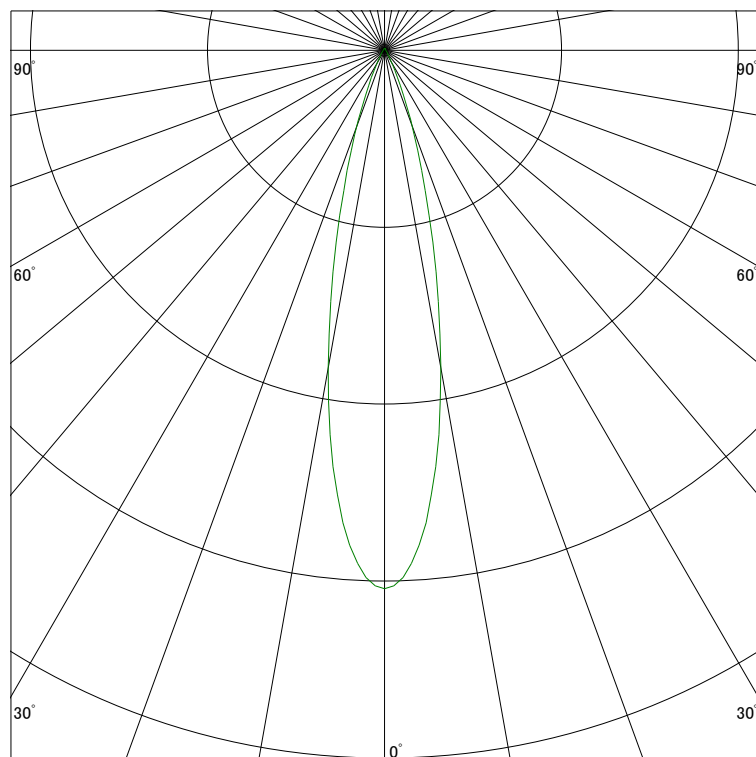

### 配光曲線

ライティング創

器具型番 SDL83763L-(W・B)F  
ランプ LED9.5W 3000K Ra90  
1/2ビーム角 23°

断面

スケーリング 1500 Cd  
3000  
4500  
6000

1000ルーメン当たりの光度値

### 水平面照度

ライティング創

器具型番 SDL83763L-(W・B)F  
ランプ LED9.5W 3000K Ra90  
ランプ光束 416 Lm  
1/2照度角 22°

断面

スケーリング 2000 Lx  
1000  
500  
200