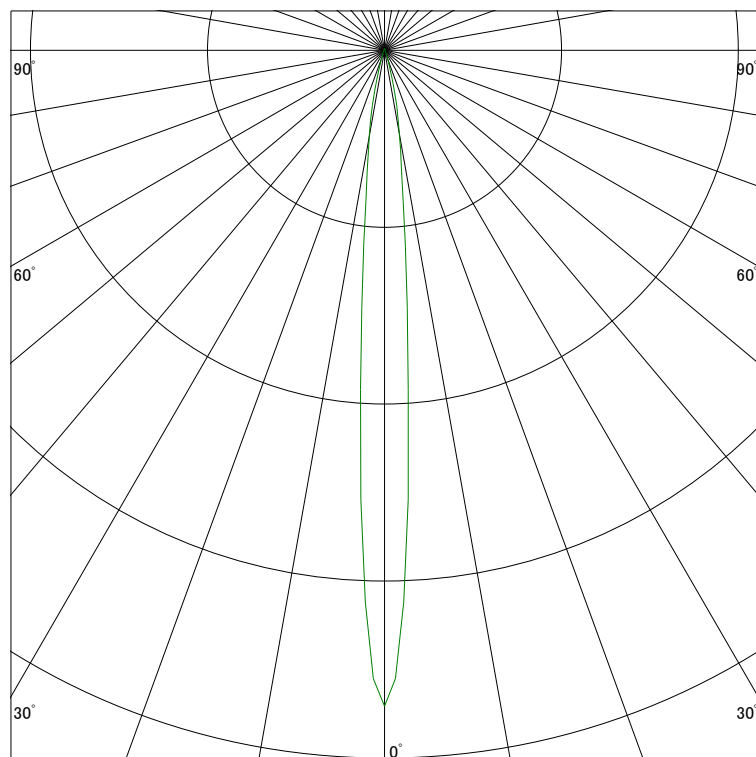

### 配光曲線

ライティング創

器具型番 SDL83762WW-(W・B)V  
ランプ LED9.5W 3500K Ra90  
1/2ビーム角 8°

断面

スケーリング 5000 Cd  
10000  
15000  
20000

1000ルーメン当たりの光度値

### 水平面照度

ライティング創

器具型番 SDL83762WW-(W・B)V  
ランプ LED9.5W 3500K Ra90  
ランプ光束 375 Lm  
1/2照度角 8°

断面

スケーリング 5000 Lx  
2000  
1000  
500