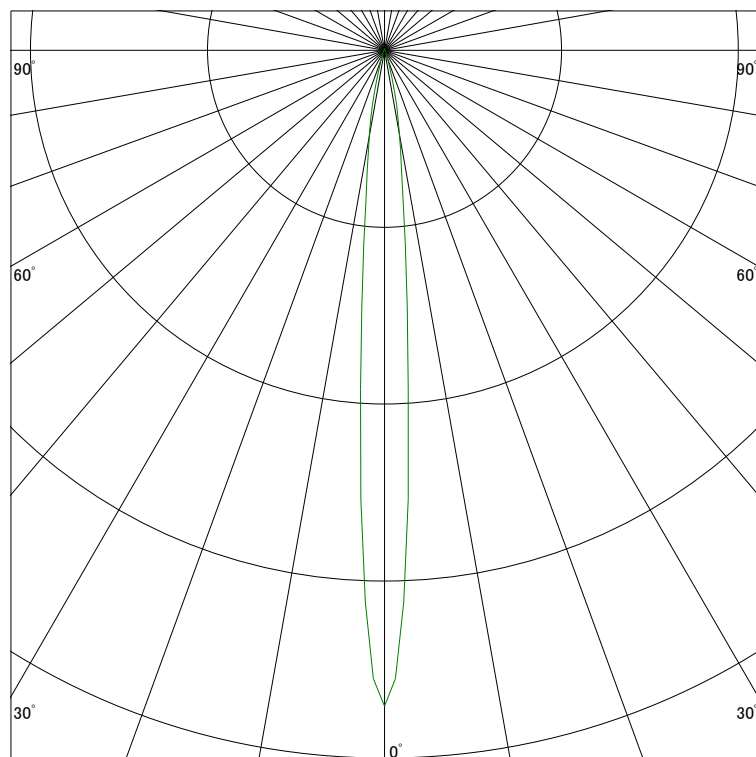

### 配光曲線

ライティング創

器具型番 SDL83762LL-(W・B)V  
ランプ LED9.5W 2700K Ra90  
1/2ビーム角 8°

断面

スケーリング 5000 Cd  
10000  
15000  
20000

1000ルーメン当たりの光度値

### 水平面照度

ライティング創

器具型番 SDL83762LL-(W・B)V  
ランプ LED9.5W 2700K Ra90  
ランプ光束 375 Lm  
1/2照度角 8°

断面

スケーリング 5000 Lx  
2000  
1000  
500